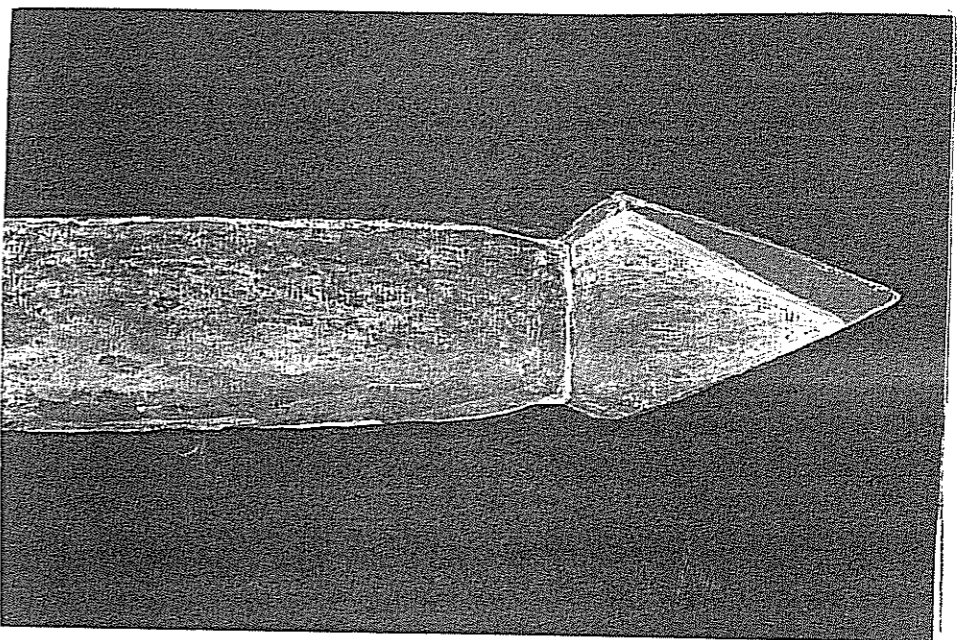

Hydun Tappin

Conhelshprie

Gole weypore

Conhelshprie

Gole weypore

Gole weypore

u

PARTICOLA RIETA DI CUSPIOI IN SELCE PIETRA E OSSO RILEVATE IN VALLE OLONA
E NELLA PROVINCIA DI VARESE E DISEGNATE NELLA LORO FORMA ORIGINALE .