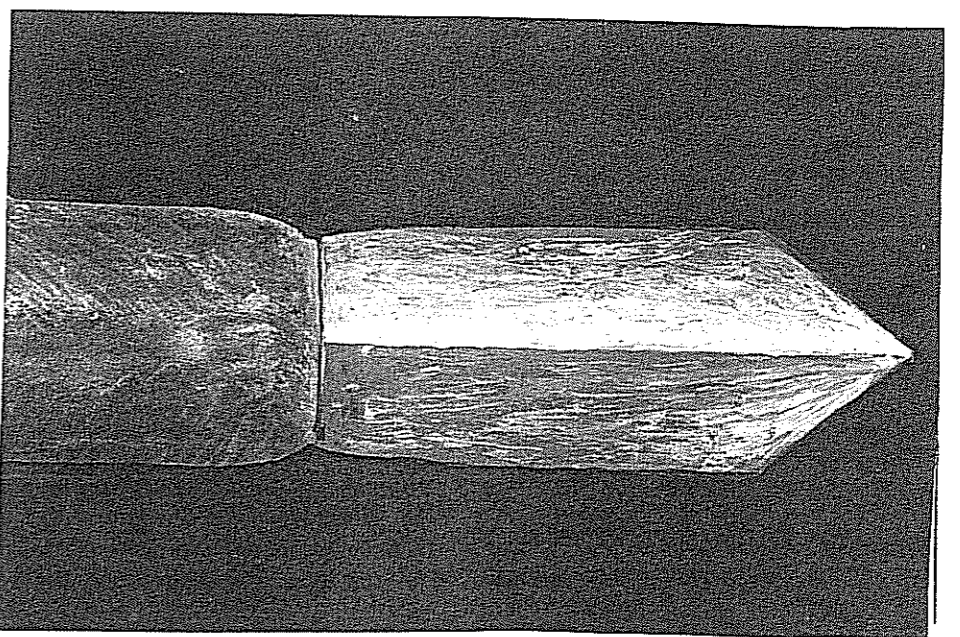

Hydun Tappin

Conhelshprie

Gole weypore

Conhelshprie

Gole weypore

Gole weypore

u

PARTICOLA RIETA DI CUSPIOI IN SELCE PIETRA E OSSO RILEVATE IN VALLE OLONA
E NELLA PROVINCIA DI VARESE E DISEGNATE NELLA LORO FORMA ORIGINALE .