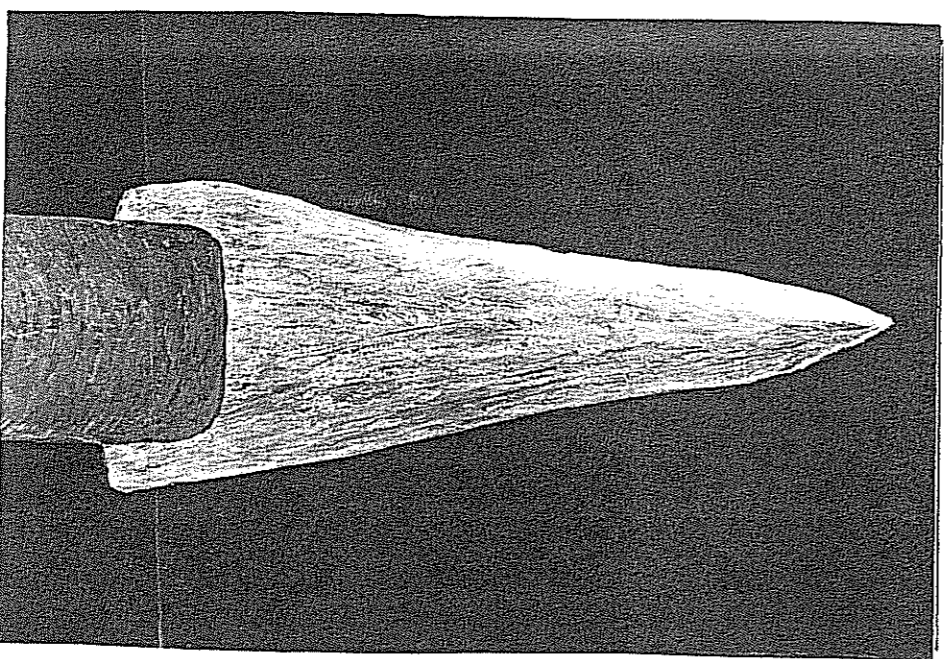

Hydun Tappin

Conhelshprie

Gole weypore

Conhelshprie

Gole weypore

Gole weypore

u

PARTICOLA RIETA DI CUSPIOI IN SELCE PIETRA E OSSO RILEVATE IN VALLE OLONA
E NELLA PROVINCIA DI VARESE E DISEGNATE NELLA LORO FORMA ORIGINALE .