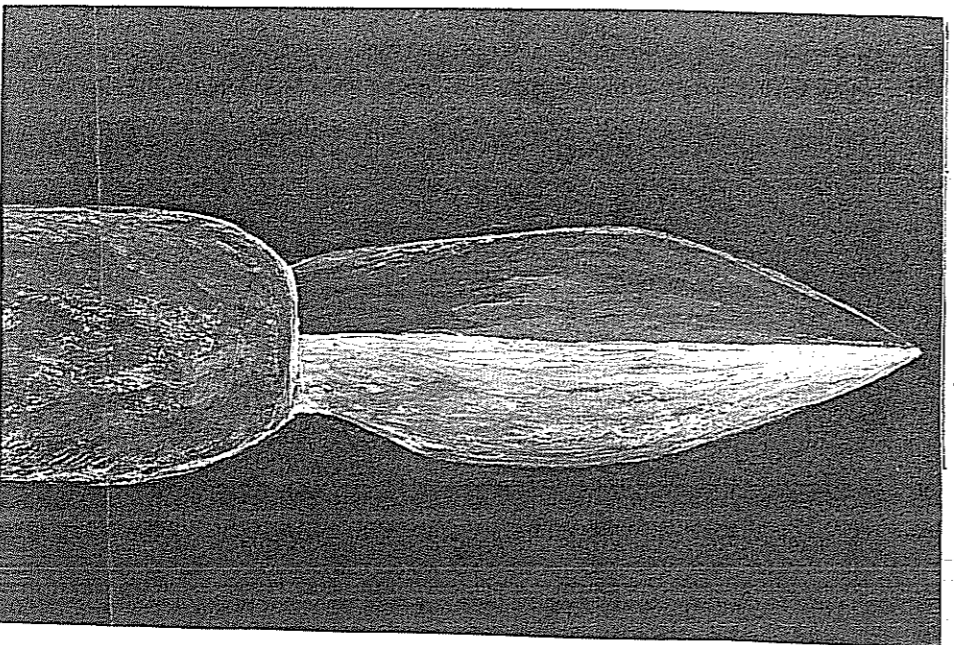

Hydun Tappin

Conhelshprie

Gole weypore

Conhelshprie

Gole weypore

Gole weypore

u

PARTICOLA RIETA DI CUSPIOI IN SELCE PIETRA E OSSO RILEVATE IN VALLE OLONA
E NELLA PROVINCIA DI VARESE E DISEGNATE NELLA LORO FORMA ORIGINALE .