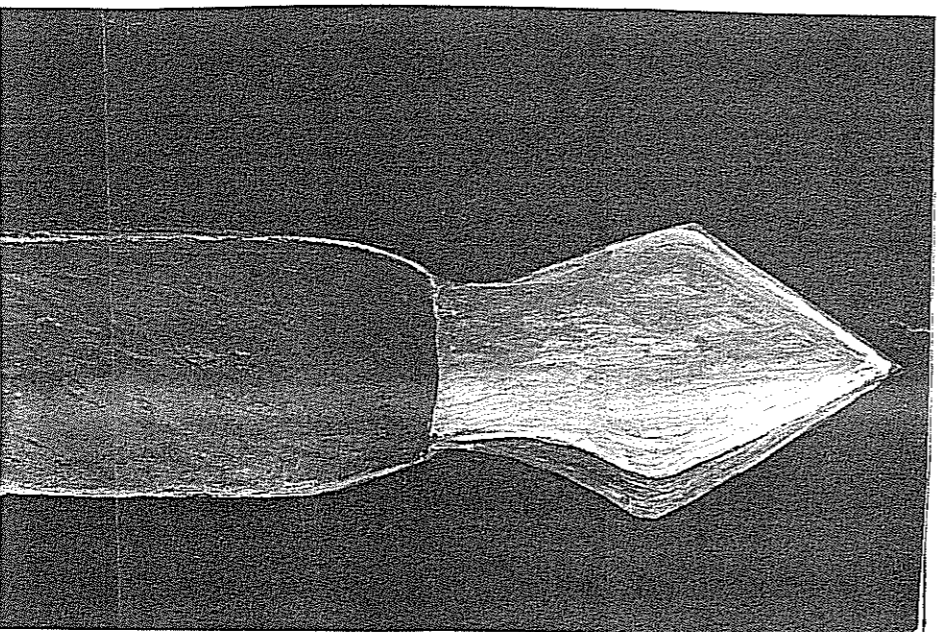

Hydun Tappin

Conhelshprie

Gole weypore

Conhelshprie

Gole weypore

Gole weypore

u

PARTICOLA RIETA DI CUSPIOI IN SELCE PIETRA E OSSO RILEVATE IN VALLE OLONA
E NELLA PROVINCIA DI VARESE E DISEGNATE NELLA LORO FORMA ORIGINALE .