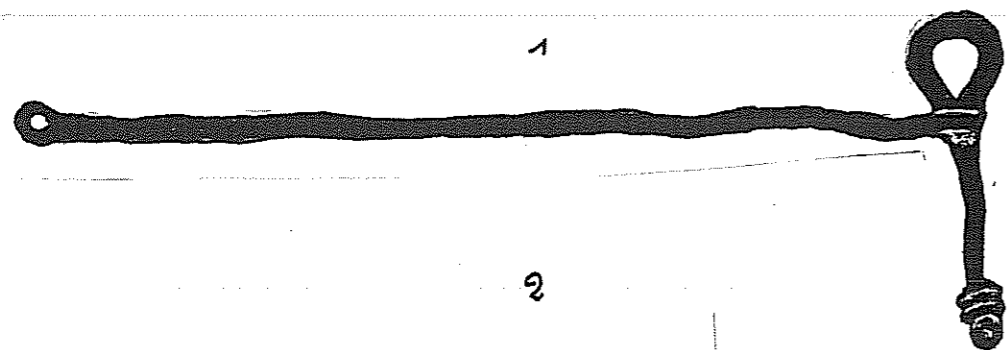

Reperto: Fara Remo. Laziano dl. 26.5.94

(GRANDEZZA NATURALE)

FILO DI BRONZO ATTORCIGLIATO
IN FORMA DI SIMBOLISMO DAL
SIGNIFICATO INCERTO RILEVATO
IN VALLE OLONA A GORLA KAG.

FILI DI BRONZO ATTORCIGLIATI DAL SIGNIFICATO E
DALL'USO INCERTO RILEVATI IN VALLE OLONA (FIG. 1)
A GORLA MINORE E (FIG. 2) A GORLA MAGGIORE -
E DISEGNATI IN SOVRAPPOSIZIONE (GRANDEZZA NATURALE)

(DATA RITROVAMENTO 1994)

PIEDISTALLO CON RIGLIEVI DOVE ERA IN-
SERITA UNA CROCE ANDATA PERDUTA
IN UN ANTICO LAZZARETTO DELLA PE-
STE IN LOCALITÀ PASCHEI = (PAX BI)
PACE A LORO A FAENANO OLONA