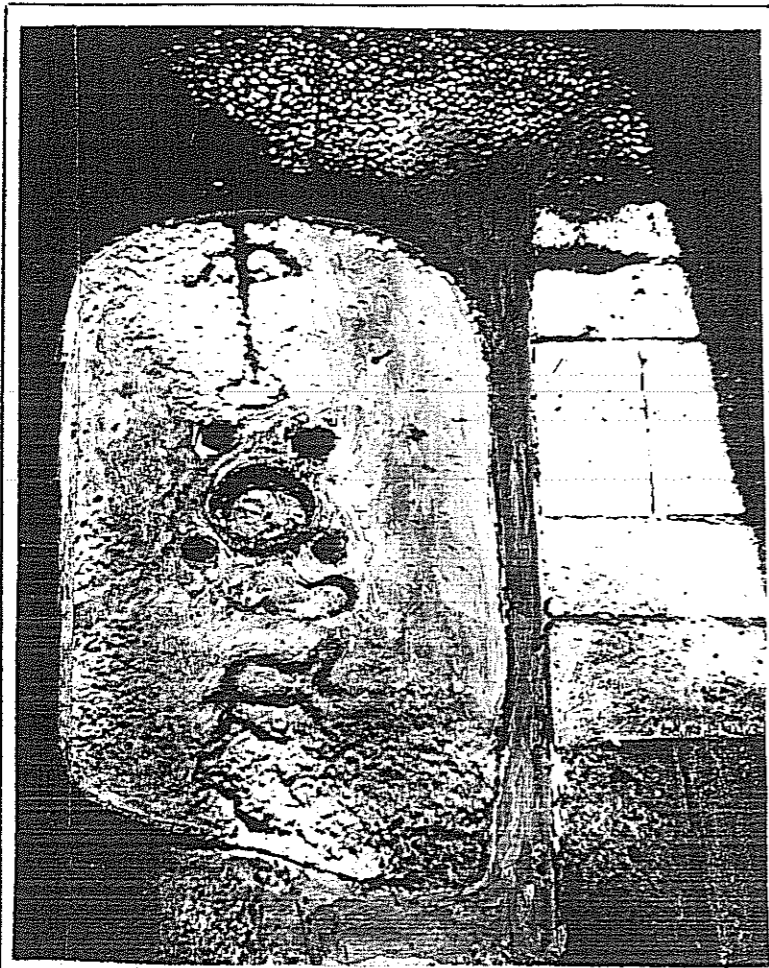

Reperto: Fara Remo. Laziano dl. 26.5.94

(GRANDEZZA NATURALE)

FILO DI BRONZO ATTORCIGLIATO
IN FORMA DI SIMBOLISMO DAL
SIGNIFICATO INCERTO RILEVATO
IN VALLE OLONA A GORLA KAG.

FILI DI BRONZO ATTORCIGLIATI DAL SIGNIFICATO E
DALL'USO INCERTO RILEVATI IN VALLE OLONA (FIG. 1)
A GORLA MINORE E (FIG. 2) A GORLA MAGGIORE -
E DISEGNATI IN SOVRAPPOSIZIONE (GRANDEZZA NATURALE)

(DATA RITROVAMENTO 1994)

PIEDISTALLO CON RIGLIEVI DOVE ERA IN-
SERITA UNA CROCE ANDATA PERDUTA
IN UN ANTICO LAZZARETTO DELLA PE-
STE IN LOCALITÀ PASCHEI = (PAX BI)
PACE A LORO A FAENANO OLONA