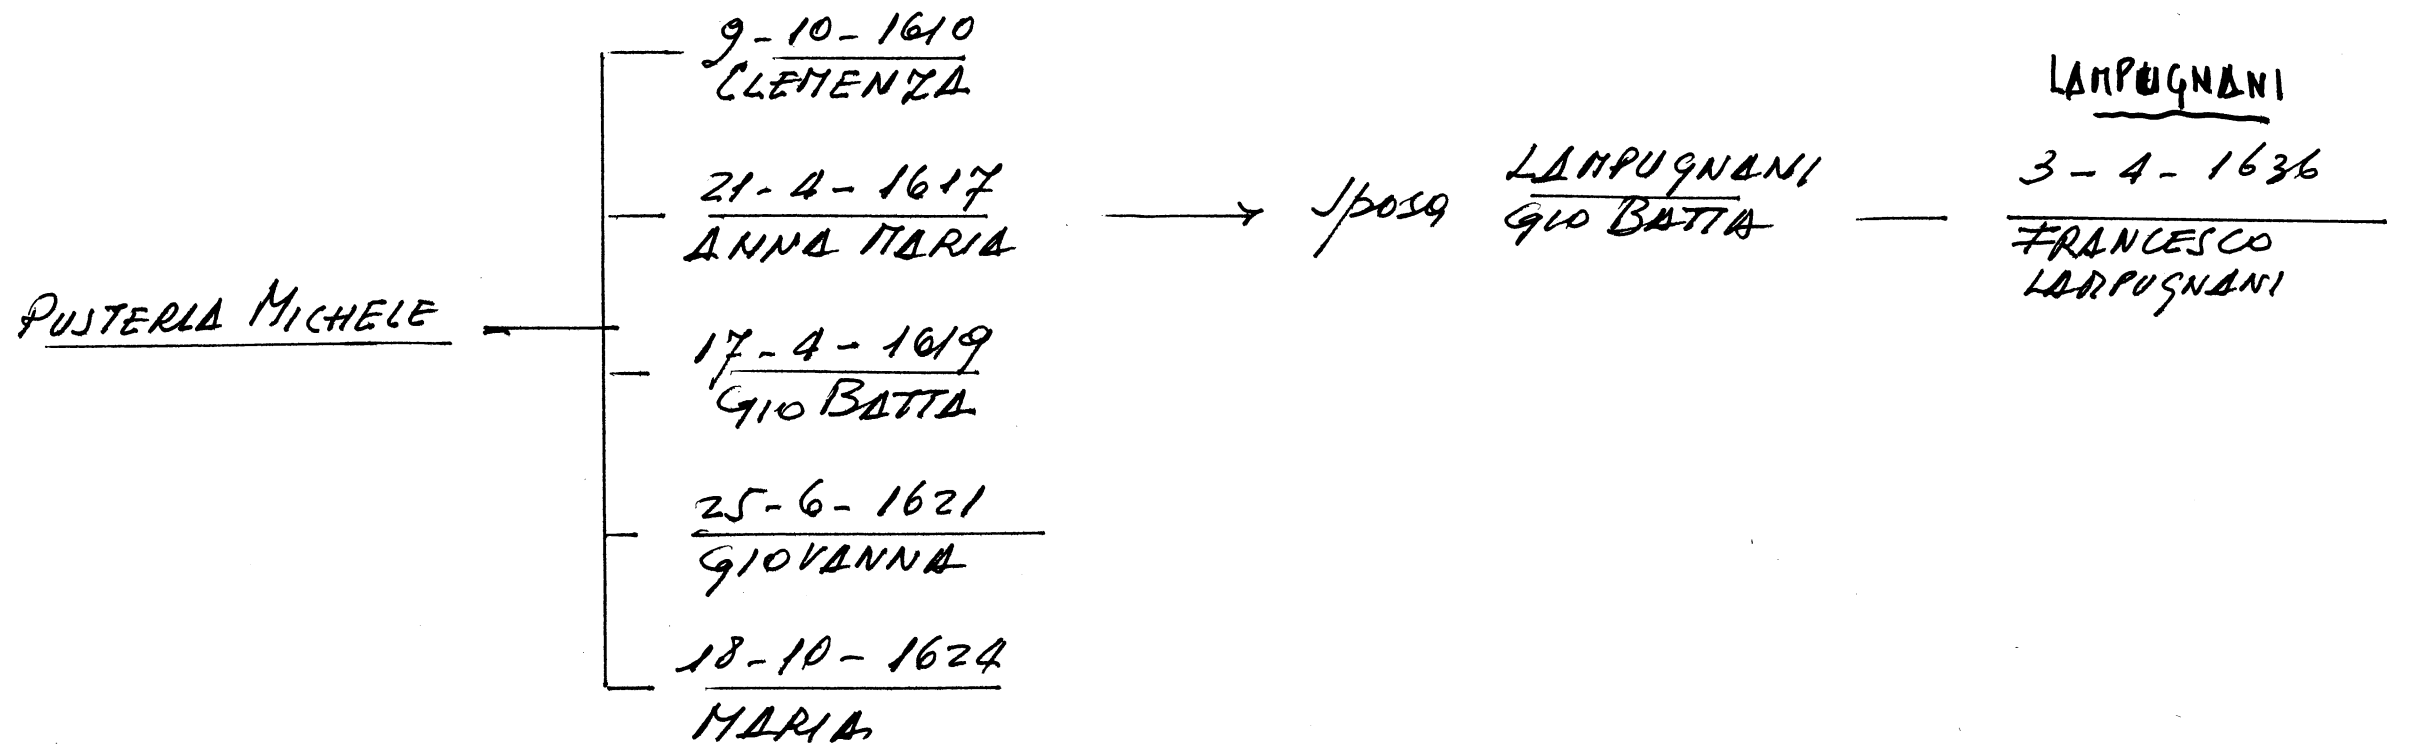

PUSTERLA - di GORLA MAGGIORE - LINEA MASCHILE -

PUSTERLA ANTONIO - 20-1-1603
ANGELA

1668 - PUSTERLA CARLO
+ 4-2-1718

PUSTERLA AMBROGIO

28-3-1651
GIO ANTONIO

10-6-1654 → CARLO MICHELE → 14-23-1-1681 sposa
GALLI CATERINA →

24-7-1695
+ 16/8/1695 }
CRISTOFORO }
e CARLO } GEMELLI

* PUSTERLA ANNA MARIA
IL 27-2-1707 sposa - MONETA GIO ANTONIO
di Domenico

MONETA

11-5-1707
ANNA CATERINA

18-8-1710
ROCCO

27-8-1714
ANSELA MARIA

24-5-1716
STEFANO XFORO

6-7-1718
ANNA ELISABETTA

6-5-1720
ROSA MARIA

6/1989
Baup

PUSTERLA di GORLA MAGGIORE
 - LINEA FEMMINILE -

~~PUSTERLA CLARA~~
~~in CANZIANI M: GIORGIO~~

~~PUSTERLA TERESA~~
~~in PRIMI TOMASO~~

PUSTERLA FRANCESCA
in MONETA ANDREA

PUSTERLA MARIA
in GADDA GIACOMO

GADDA
25-6-1675
CARLO

6/29-130-1/1