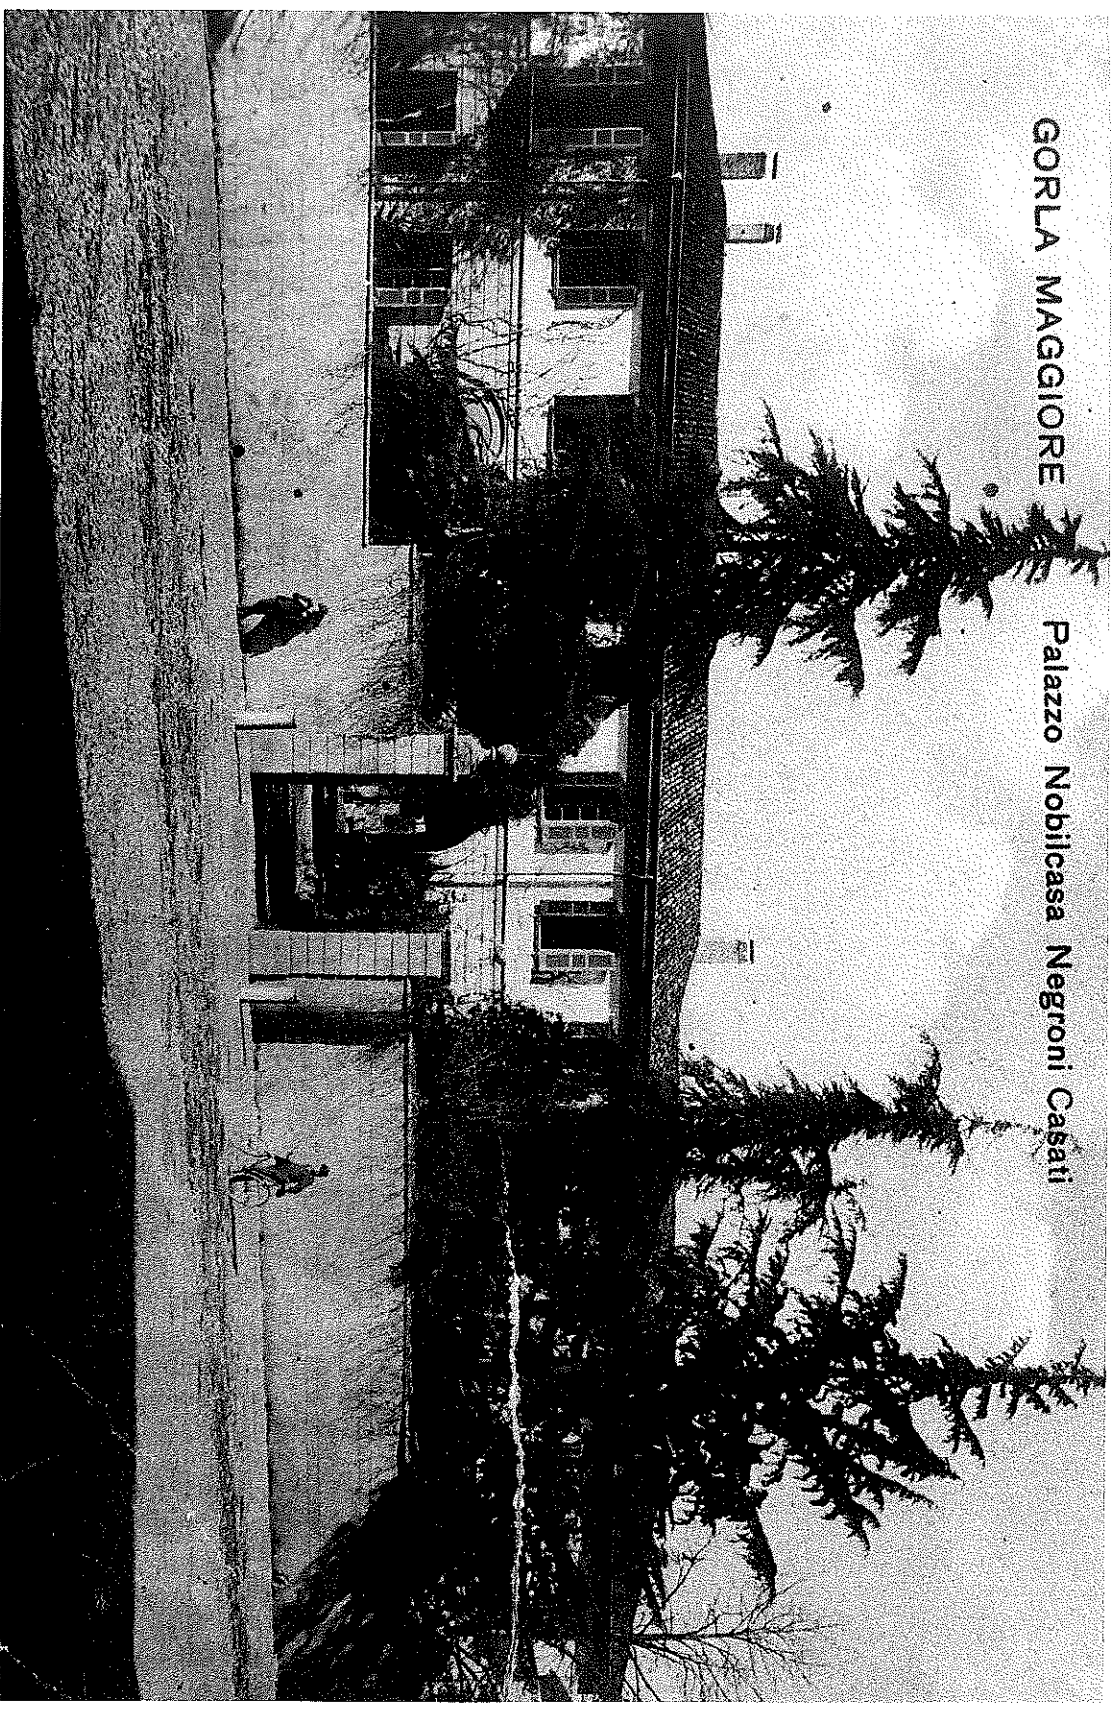

13

GORLA MAGGIORE

Palazzo Nobilecasa Negrone Casati

h. cm. 8,8

x
13 BAS