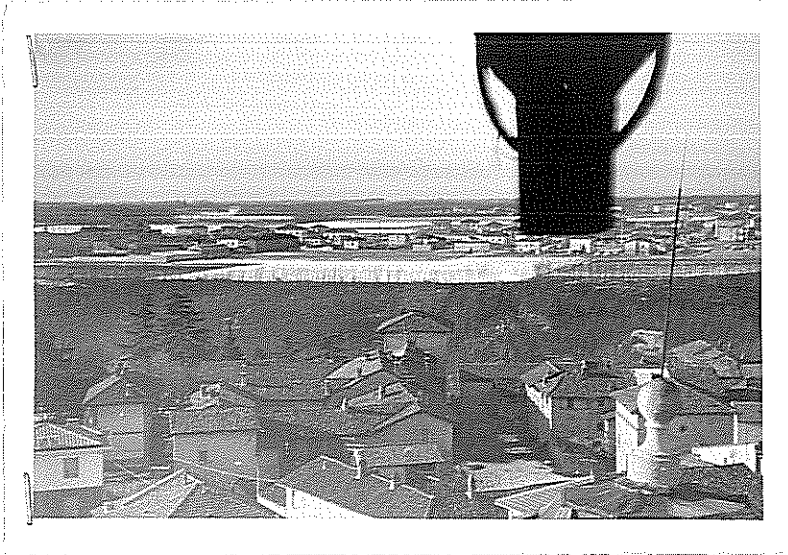

1966  
Vedute dal  
Campoviale  
2. S. M. Amata

1956

La vecchia Torre  
della Chiesa

Veduta del Centro  
Lombardo e della  
Valle