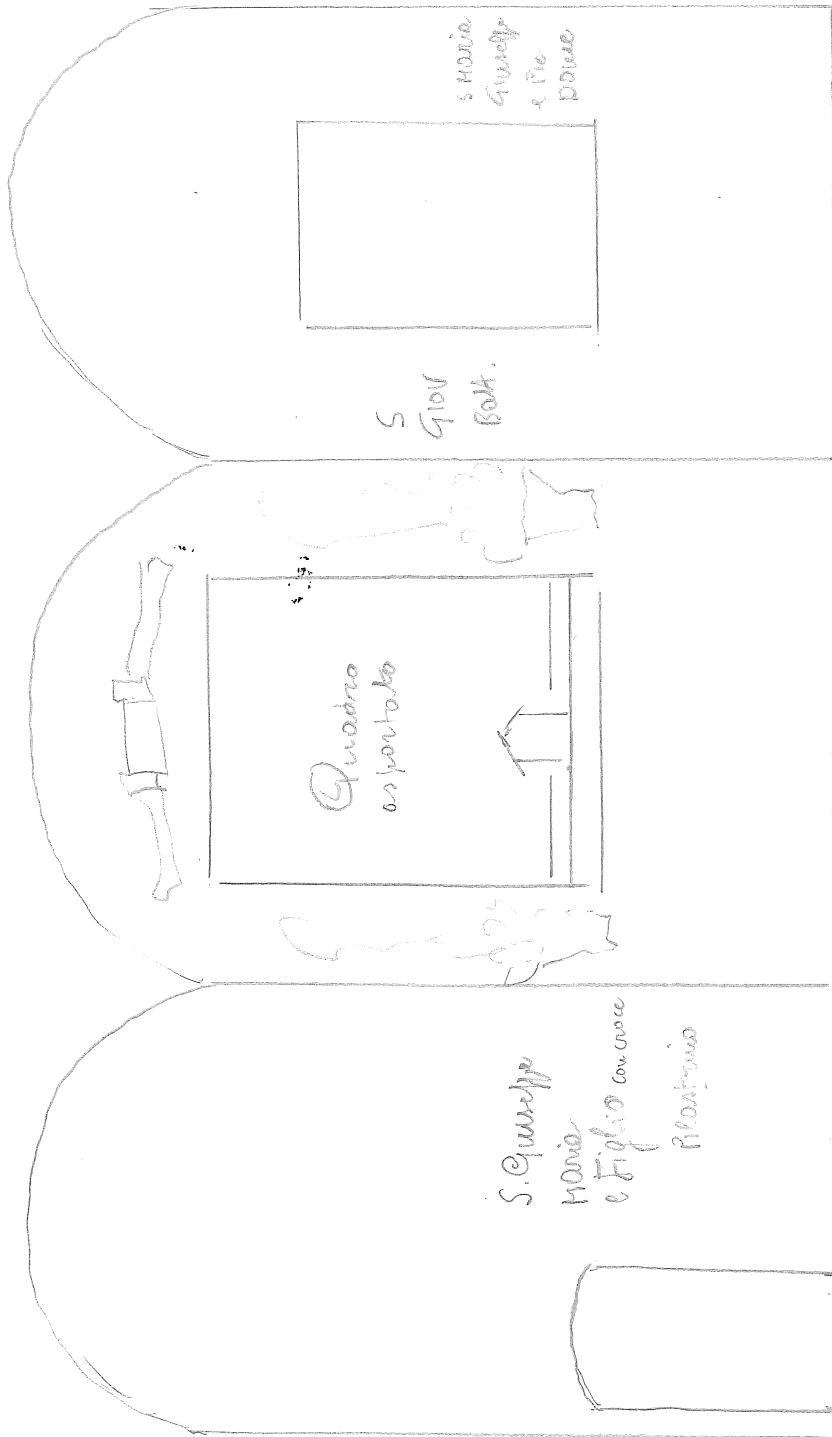

Chiesetta de la " Bundianza " in ~~XXXXXXXXXXXX~~
Carbonate- appartenete alla famiglia MONETA

Chiesetta
la
" BUNDIANZA "
in
CARBONATE

1987

lato ds. di fronte Alt.

Fondo dell'Altare

lato sin. di fronte Alt.

rilievo L.C.