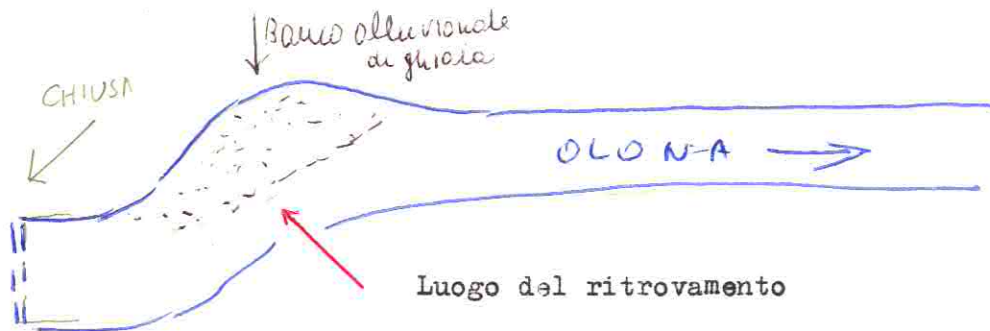

RITROVAMENTI in VALLE OLONA : Castelseprio -Torba

Febbraio 1989

Rinvenimenti
in
VALLE OLONA

1 pezzo di anfora con interno vetrificato

3 pezzi di agglomerato cementizio con insrito un filo di rame di
composizione
(lavorato a crespo come se fosse un piumaggio d'uc-
cello in rilievo)

Ritrovamento : R. F. di. O. F.