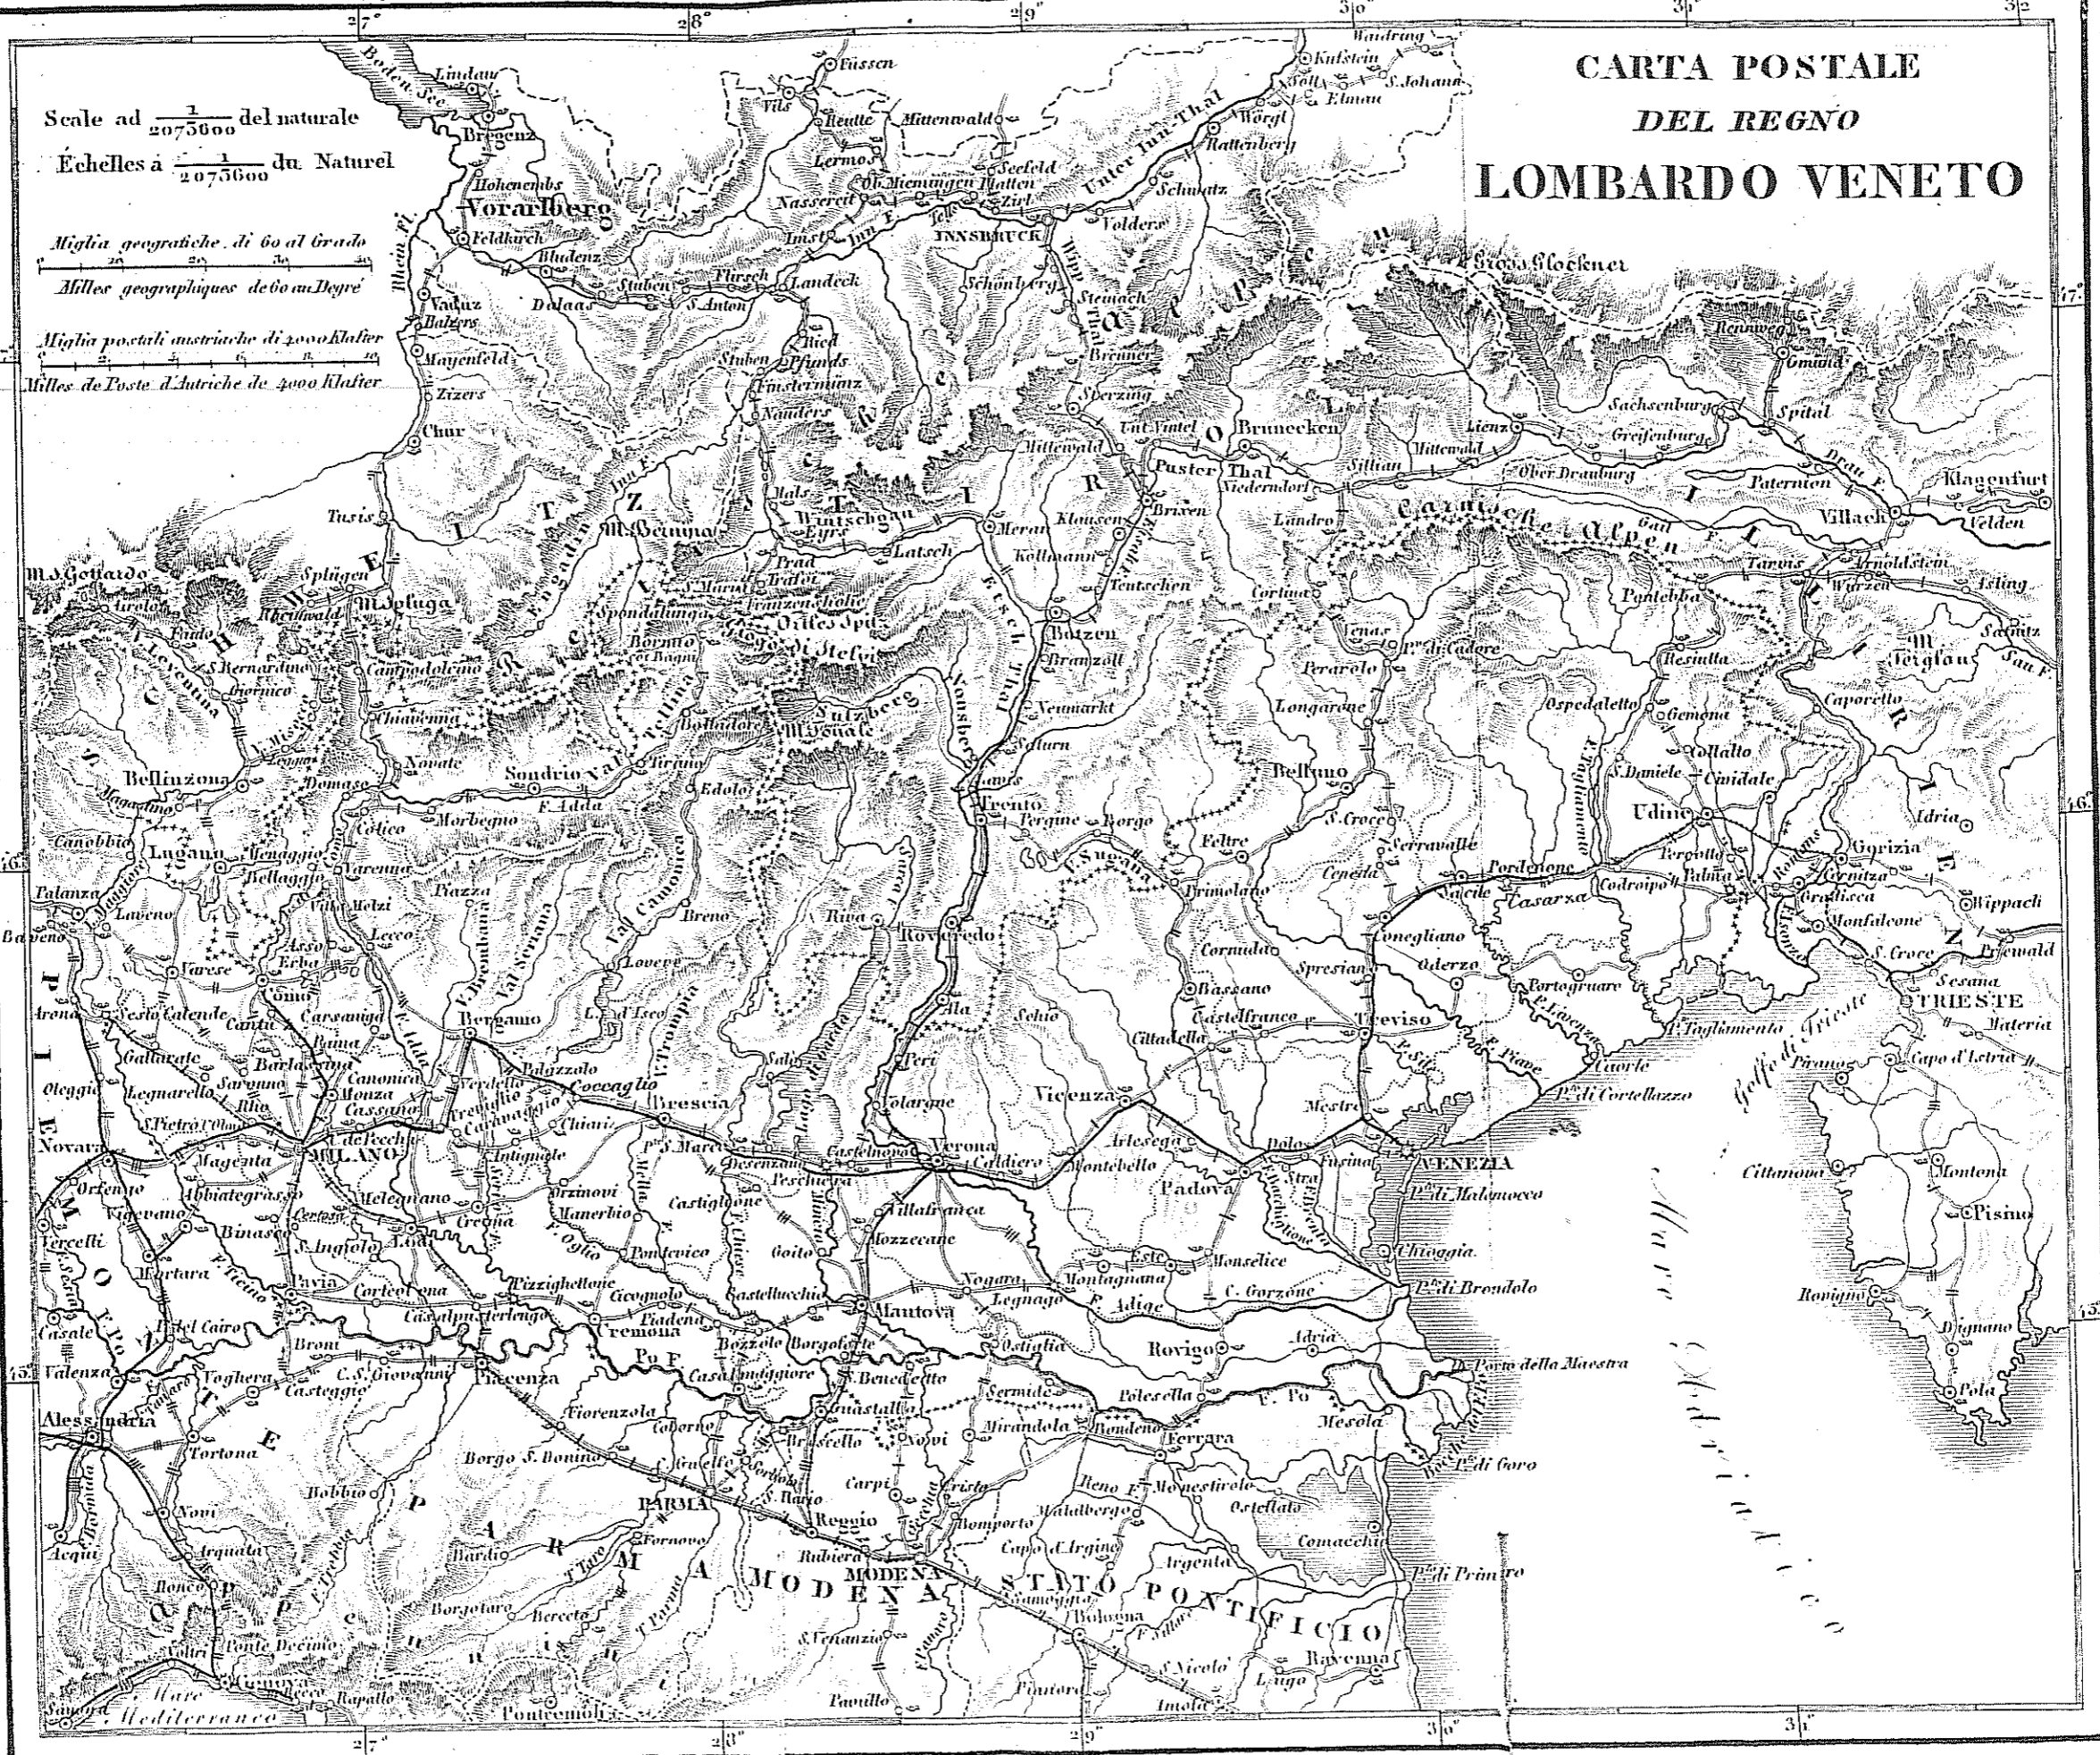

CARTA POSTALE
DEL REGNO
LOMBARDO VENETO

Scale ad $\frac{1}{2075600}$ del naturale
Echelles à $\frac{1}{2075600}$ du Naturel

Miglia geografiche di 60 al Grado
Milles géographiques de 60 au Degré

Miglia postali austriache di 2000 Klafter
Milles de Poste d'Autriche de 2000 Klafter