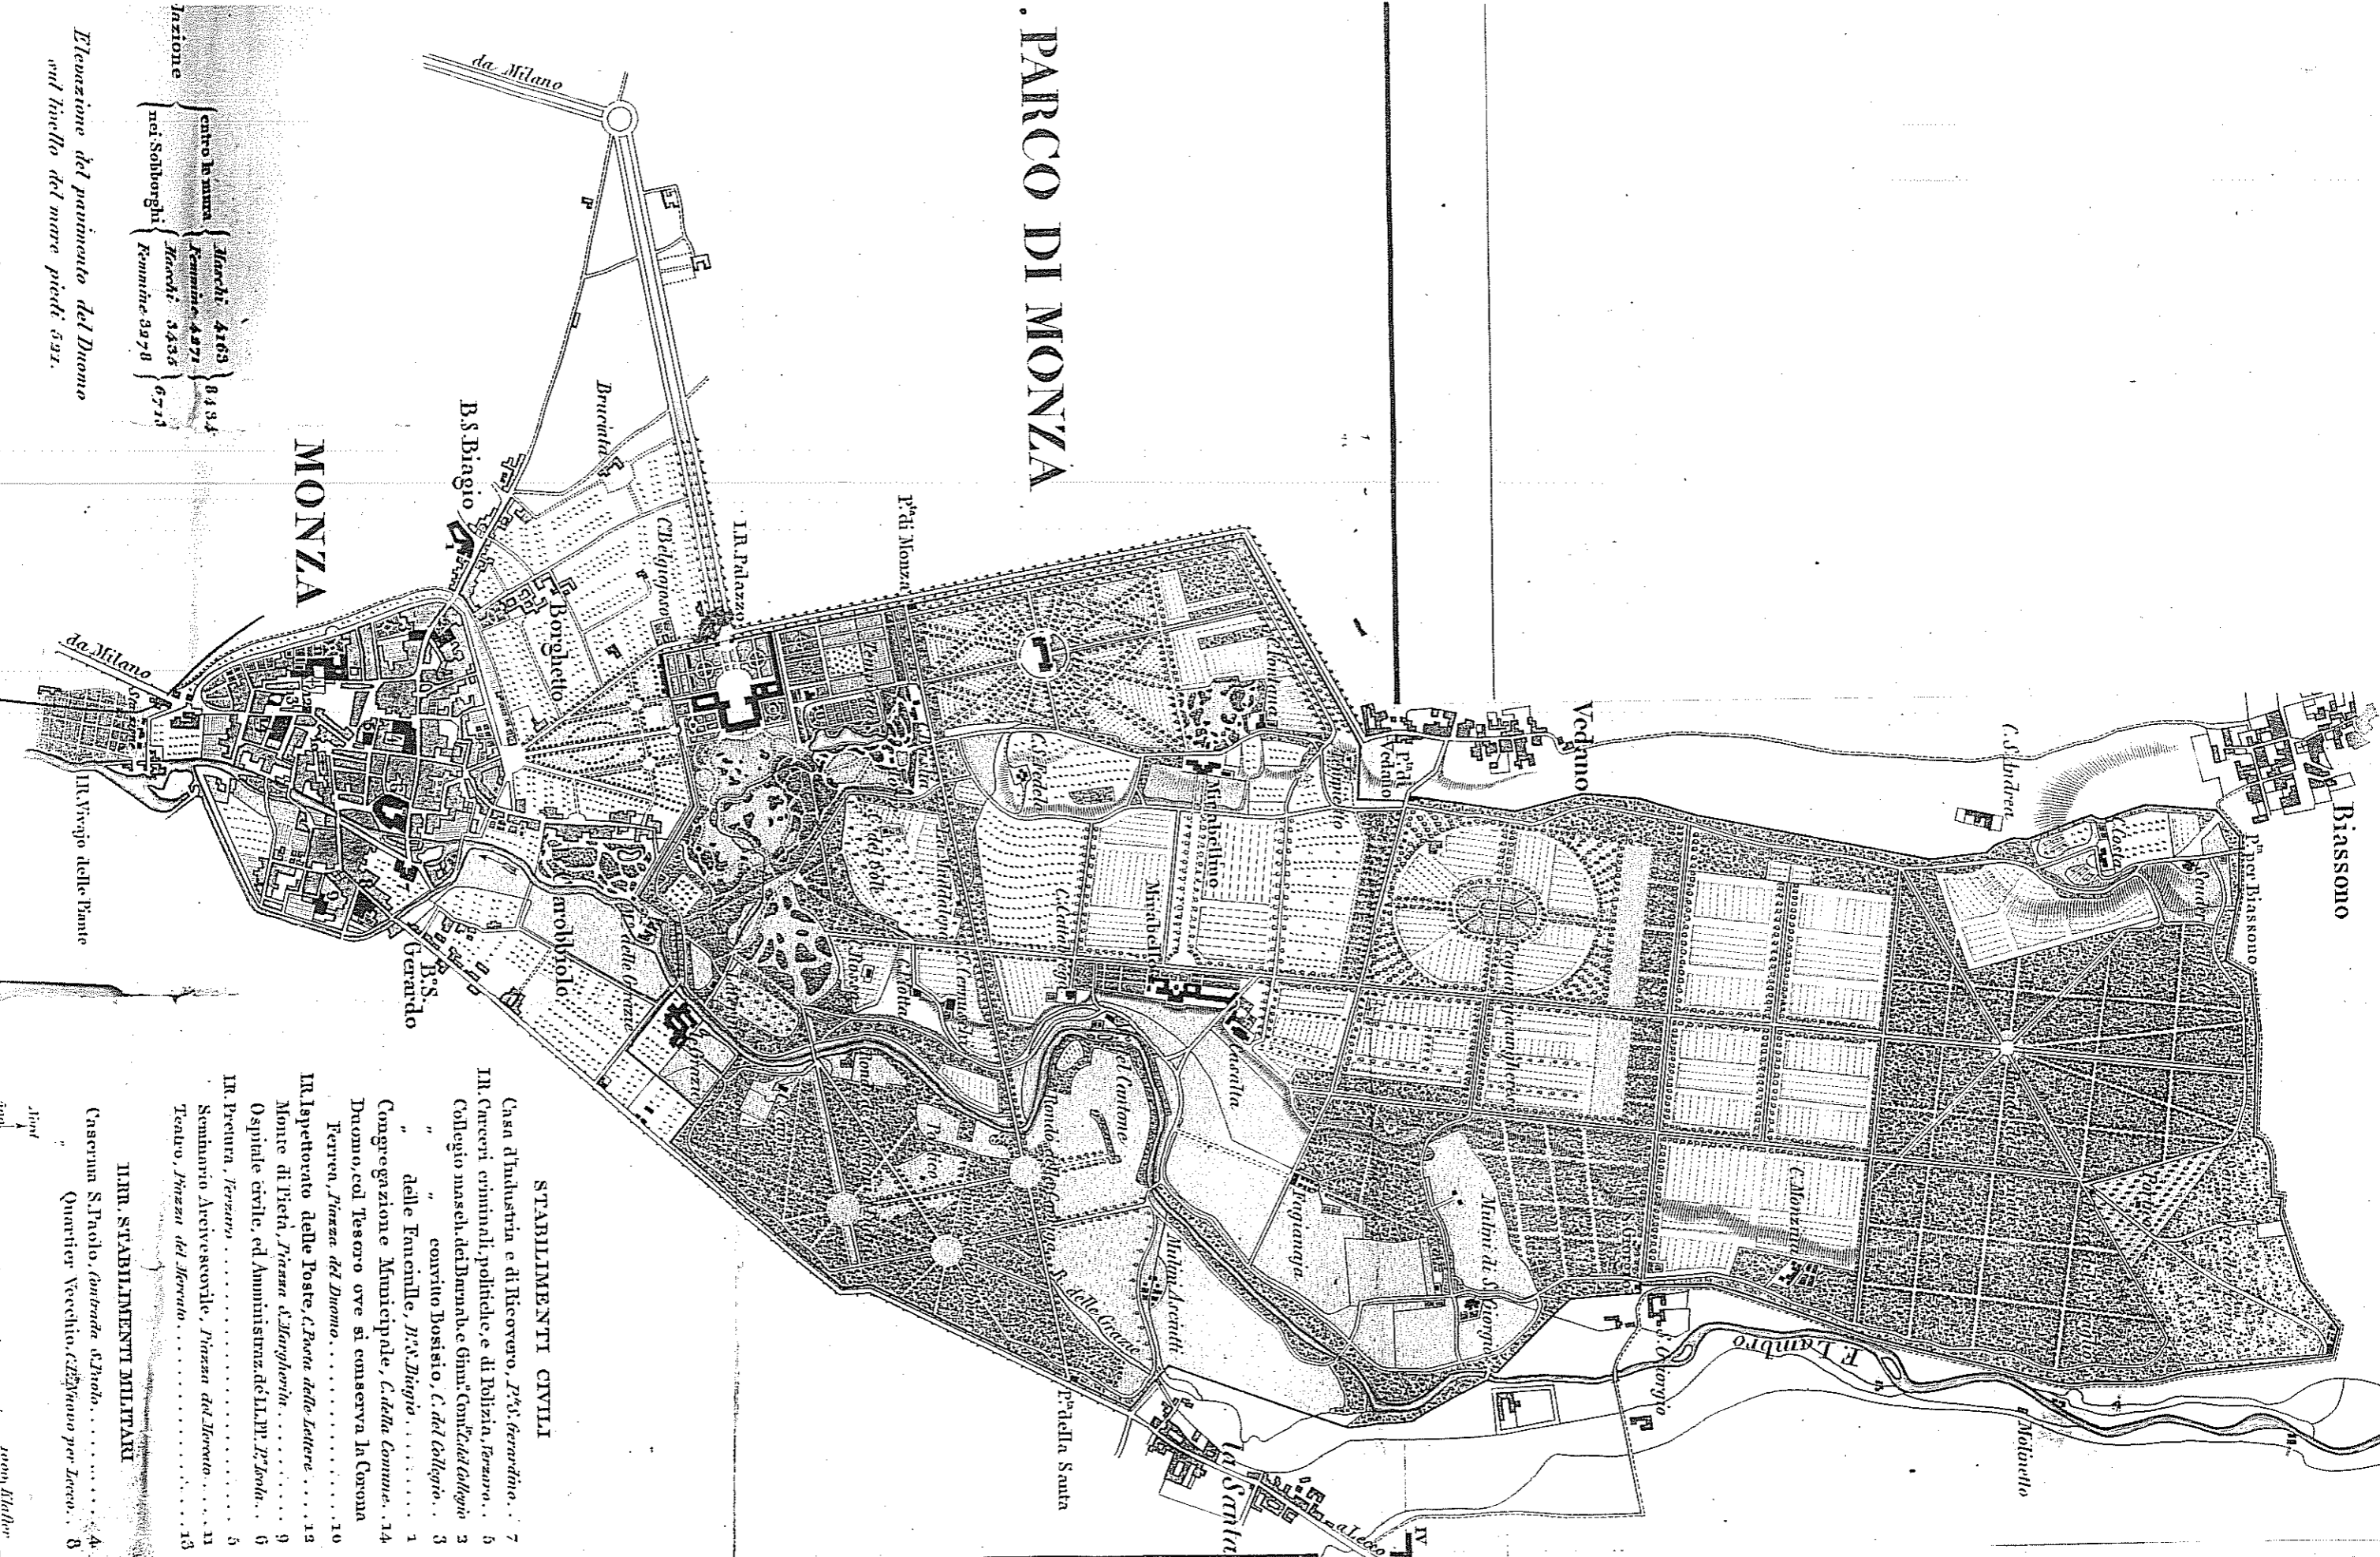

PARCO DI MONZA

Elevation del pavimento del Duomo
 sul livello del mare piedi 591.

Jazione entro la mur nei Sobborghi	Marzani 4163 Remmine 4871 Marzani 3435 Remmine 3978	8134 6773
--	--	--------------

MONZA

IRR. STABILIMENTI MILITARI

- Caserma S. Paolo, contrada S. Paolo... 4
- Quartier Vecchio, C. S. Giacomo per Tecco... 8

1000 Metri
 1000
 500
 0
 500
 1000