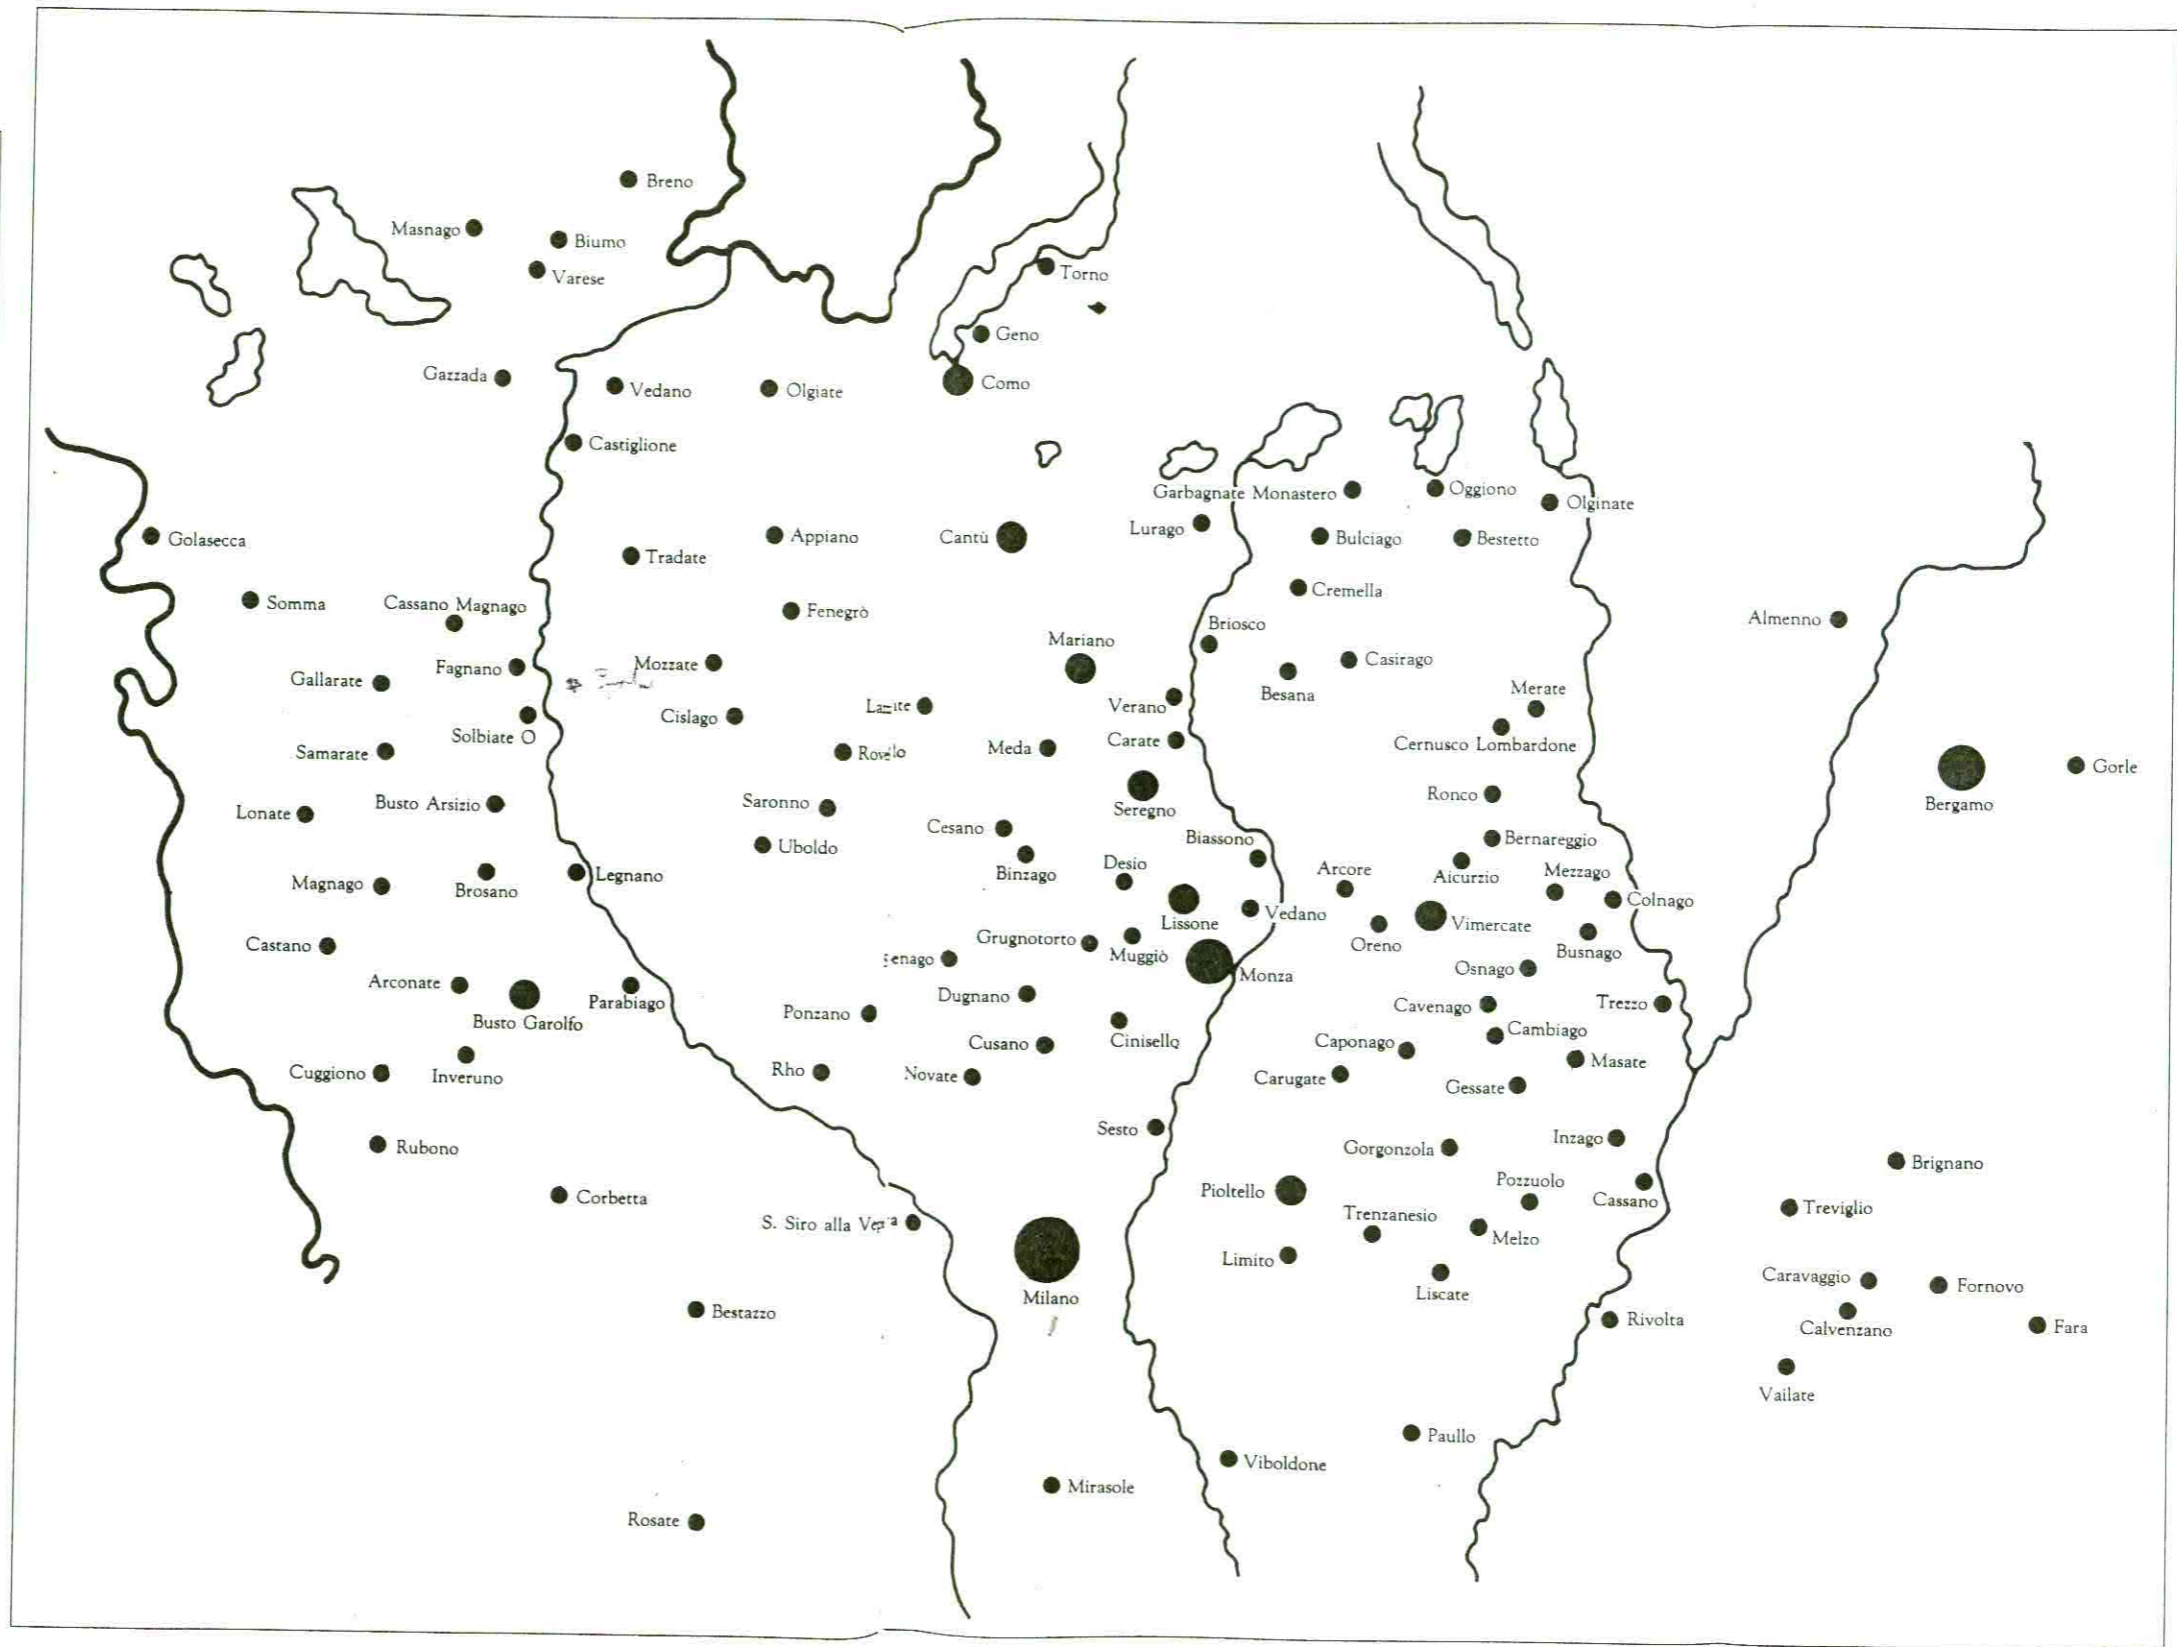

Rappresentazione geografica delle case degli Umiliati in Lombardia (1300).  
Particolare.

La denominazione antica viene utilizzata soltanto per le località seguenti, per le quali esistono dubbi di identificazione (i nomi indicati fra parentesi sono quelli delle località moderne che potrebbero corrispondervi e presso le quali sono state posizionate nella cartina): Fara (Fara Olivana), Esteno (Esine in Valcamonica), Ponzano (Pienzano presso Bollate), Rubono (Bernate Ticino), Brosano (Borsano), Breno (Brenno Useria).