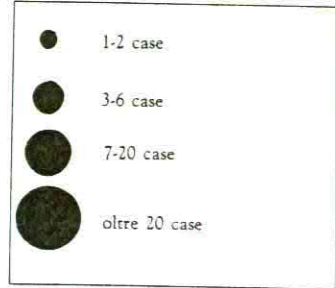

Rappresentazione geografica delle case degli Umiliati in Lombardia (1300).  
Particolare.

La denominazione antica viene utilizzata soltanto per le località seguenti, per le quali esistono dubbi di identificazione (i nomi indicati fra parentesi sono quelli delle località moderne che potrebbero corrispondervi e presso le quali sono state posizionate nella cartina): Fara (Fara Olivana), Esteno (Esine in Valcamonica), Ponzano (Pienzano presso Bollate), Rubono (Bernate Ticino), Brosano (Borsano), Breno (Brenno Useria).