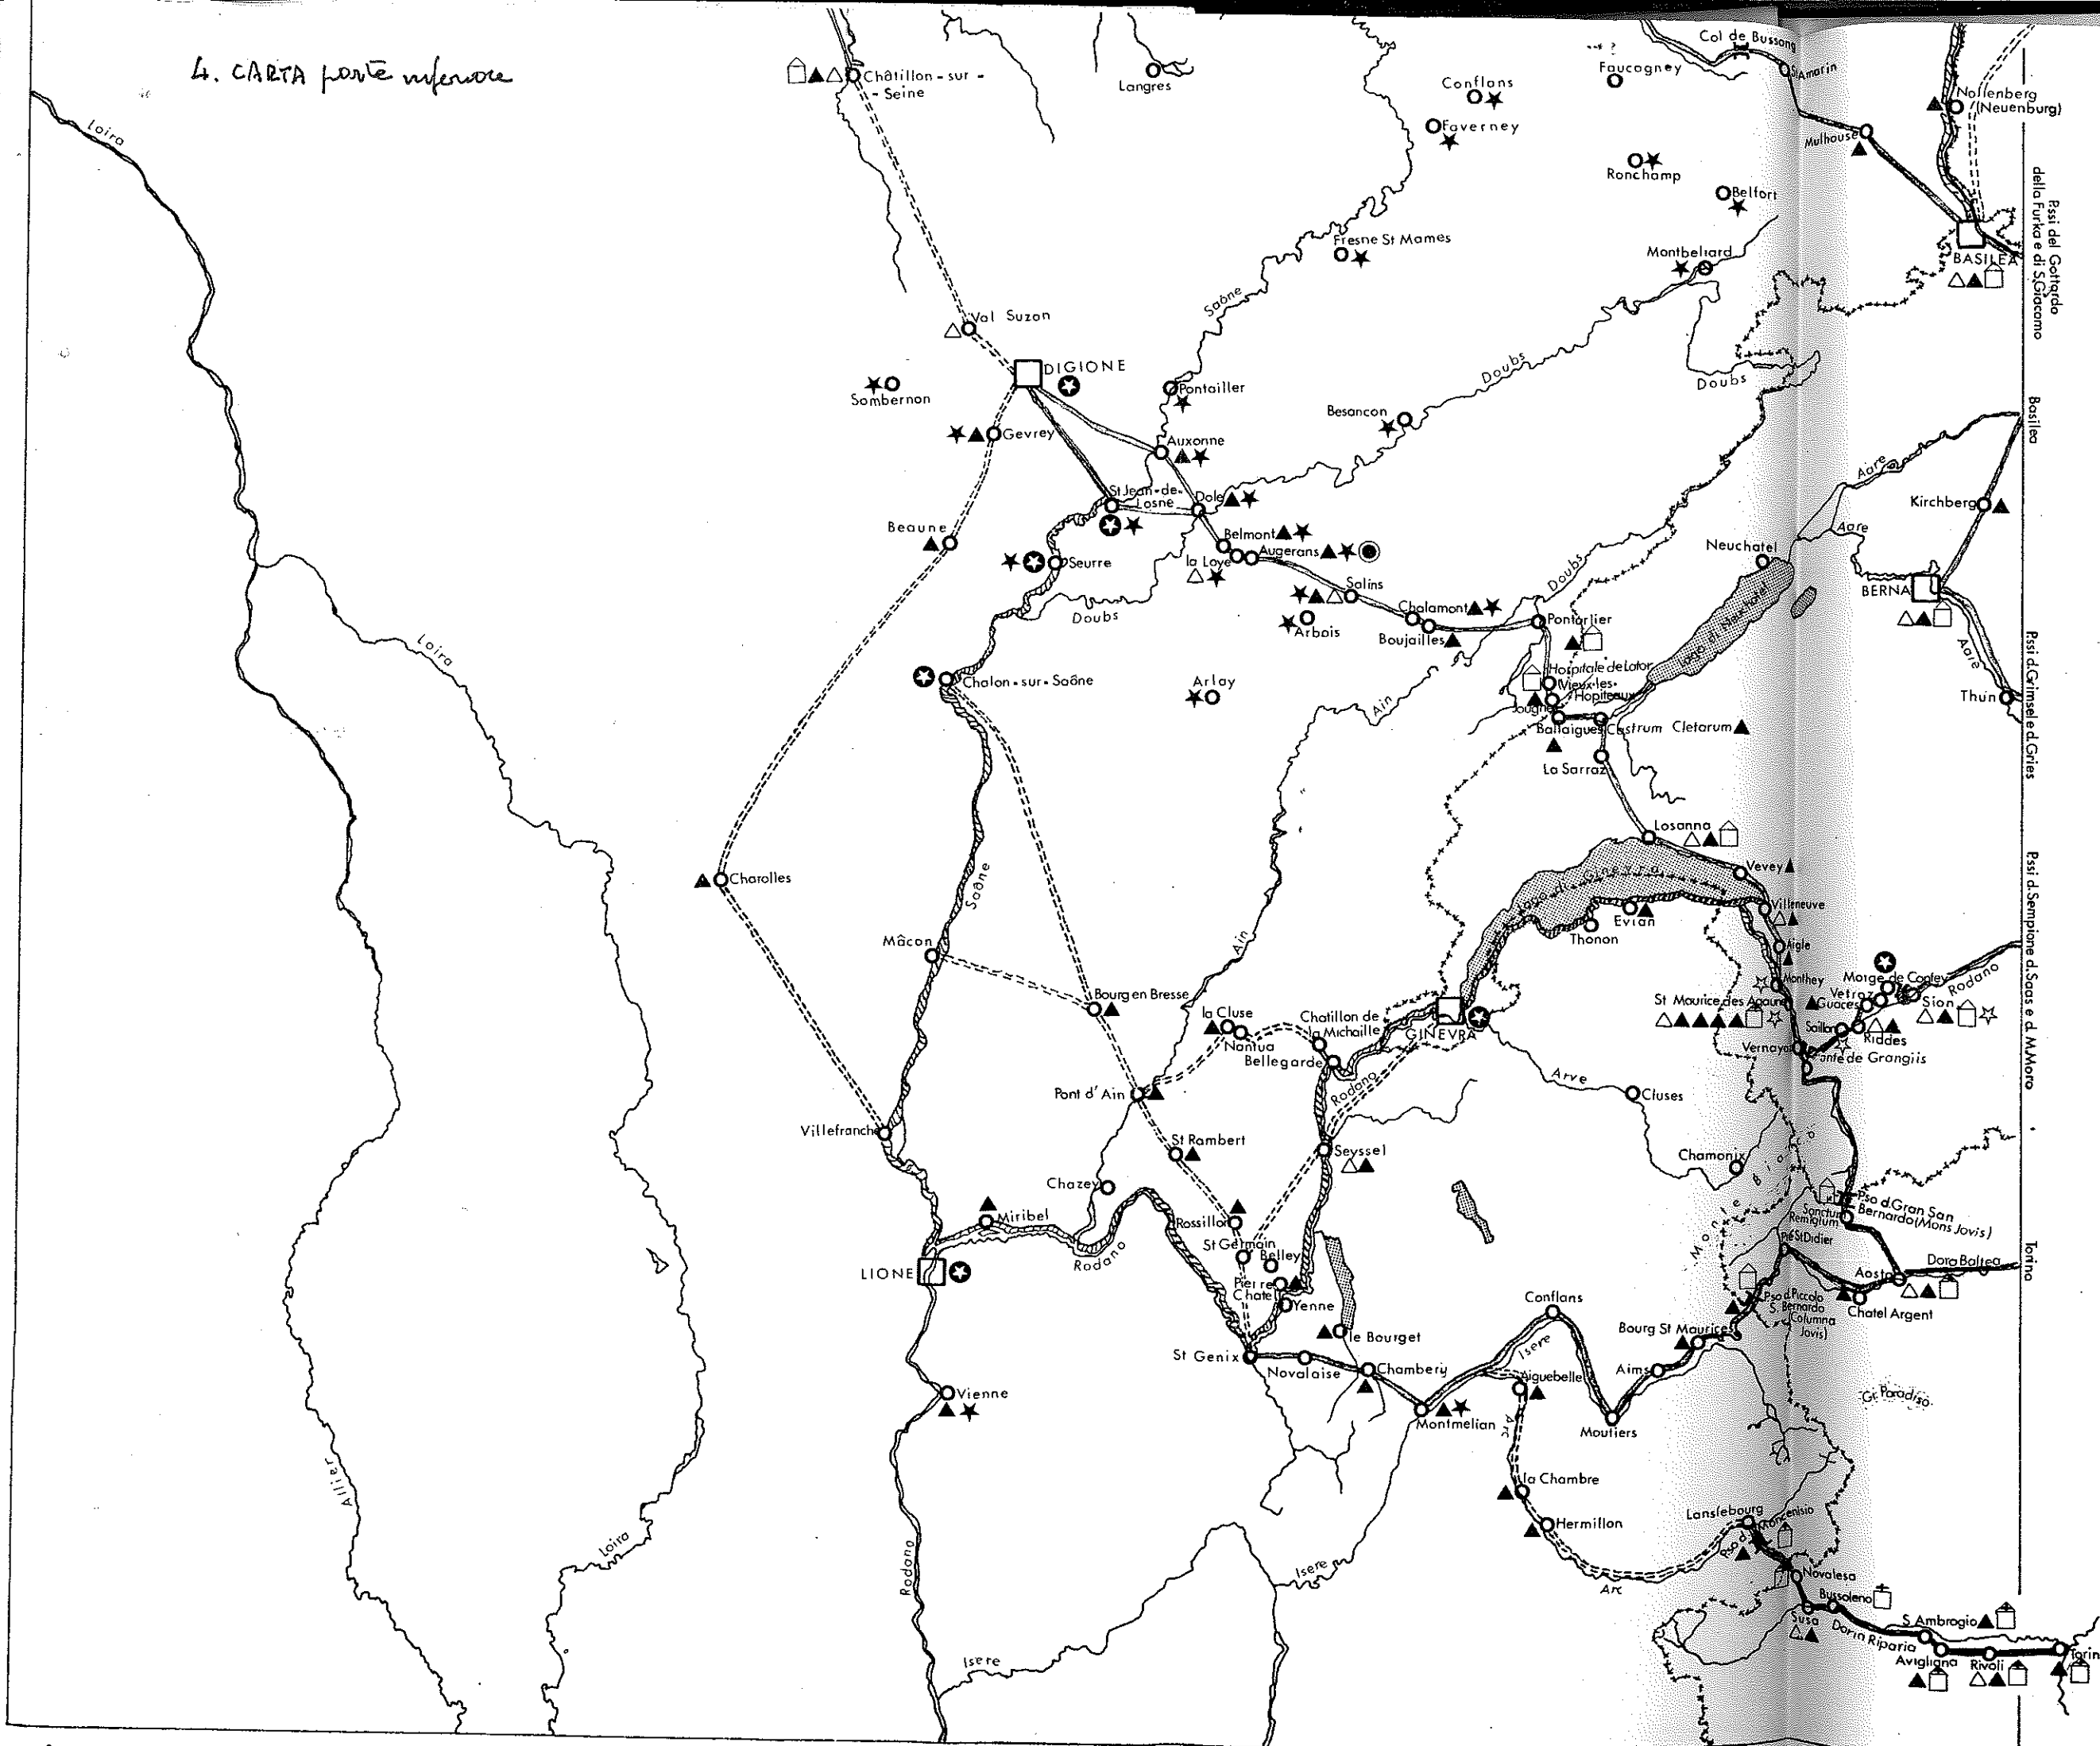

4. CARTA parte inferiore

sequenza 4
Le vie transalpine
GOLDI, RONDINI
Felix olim Lombardia
1978 M1
Inf. Ferraris Alessandro