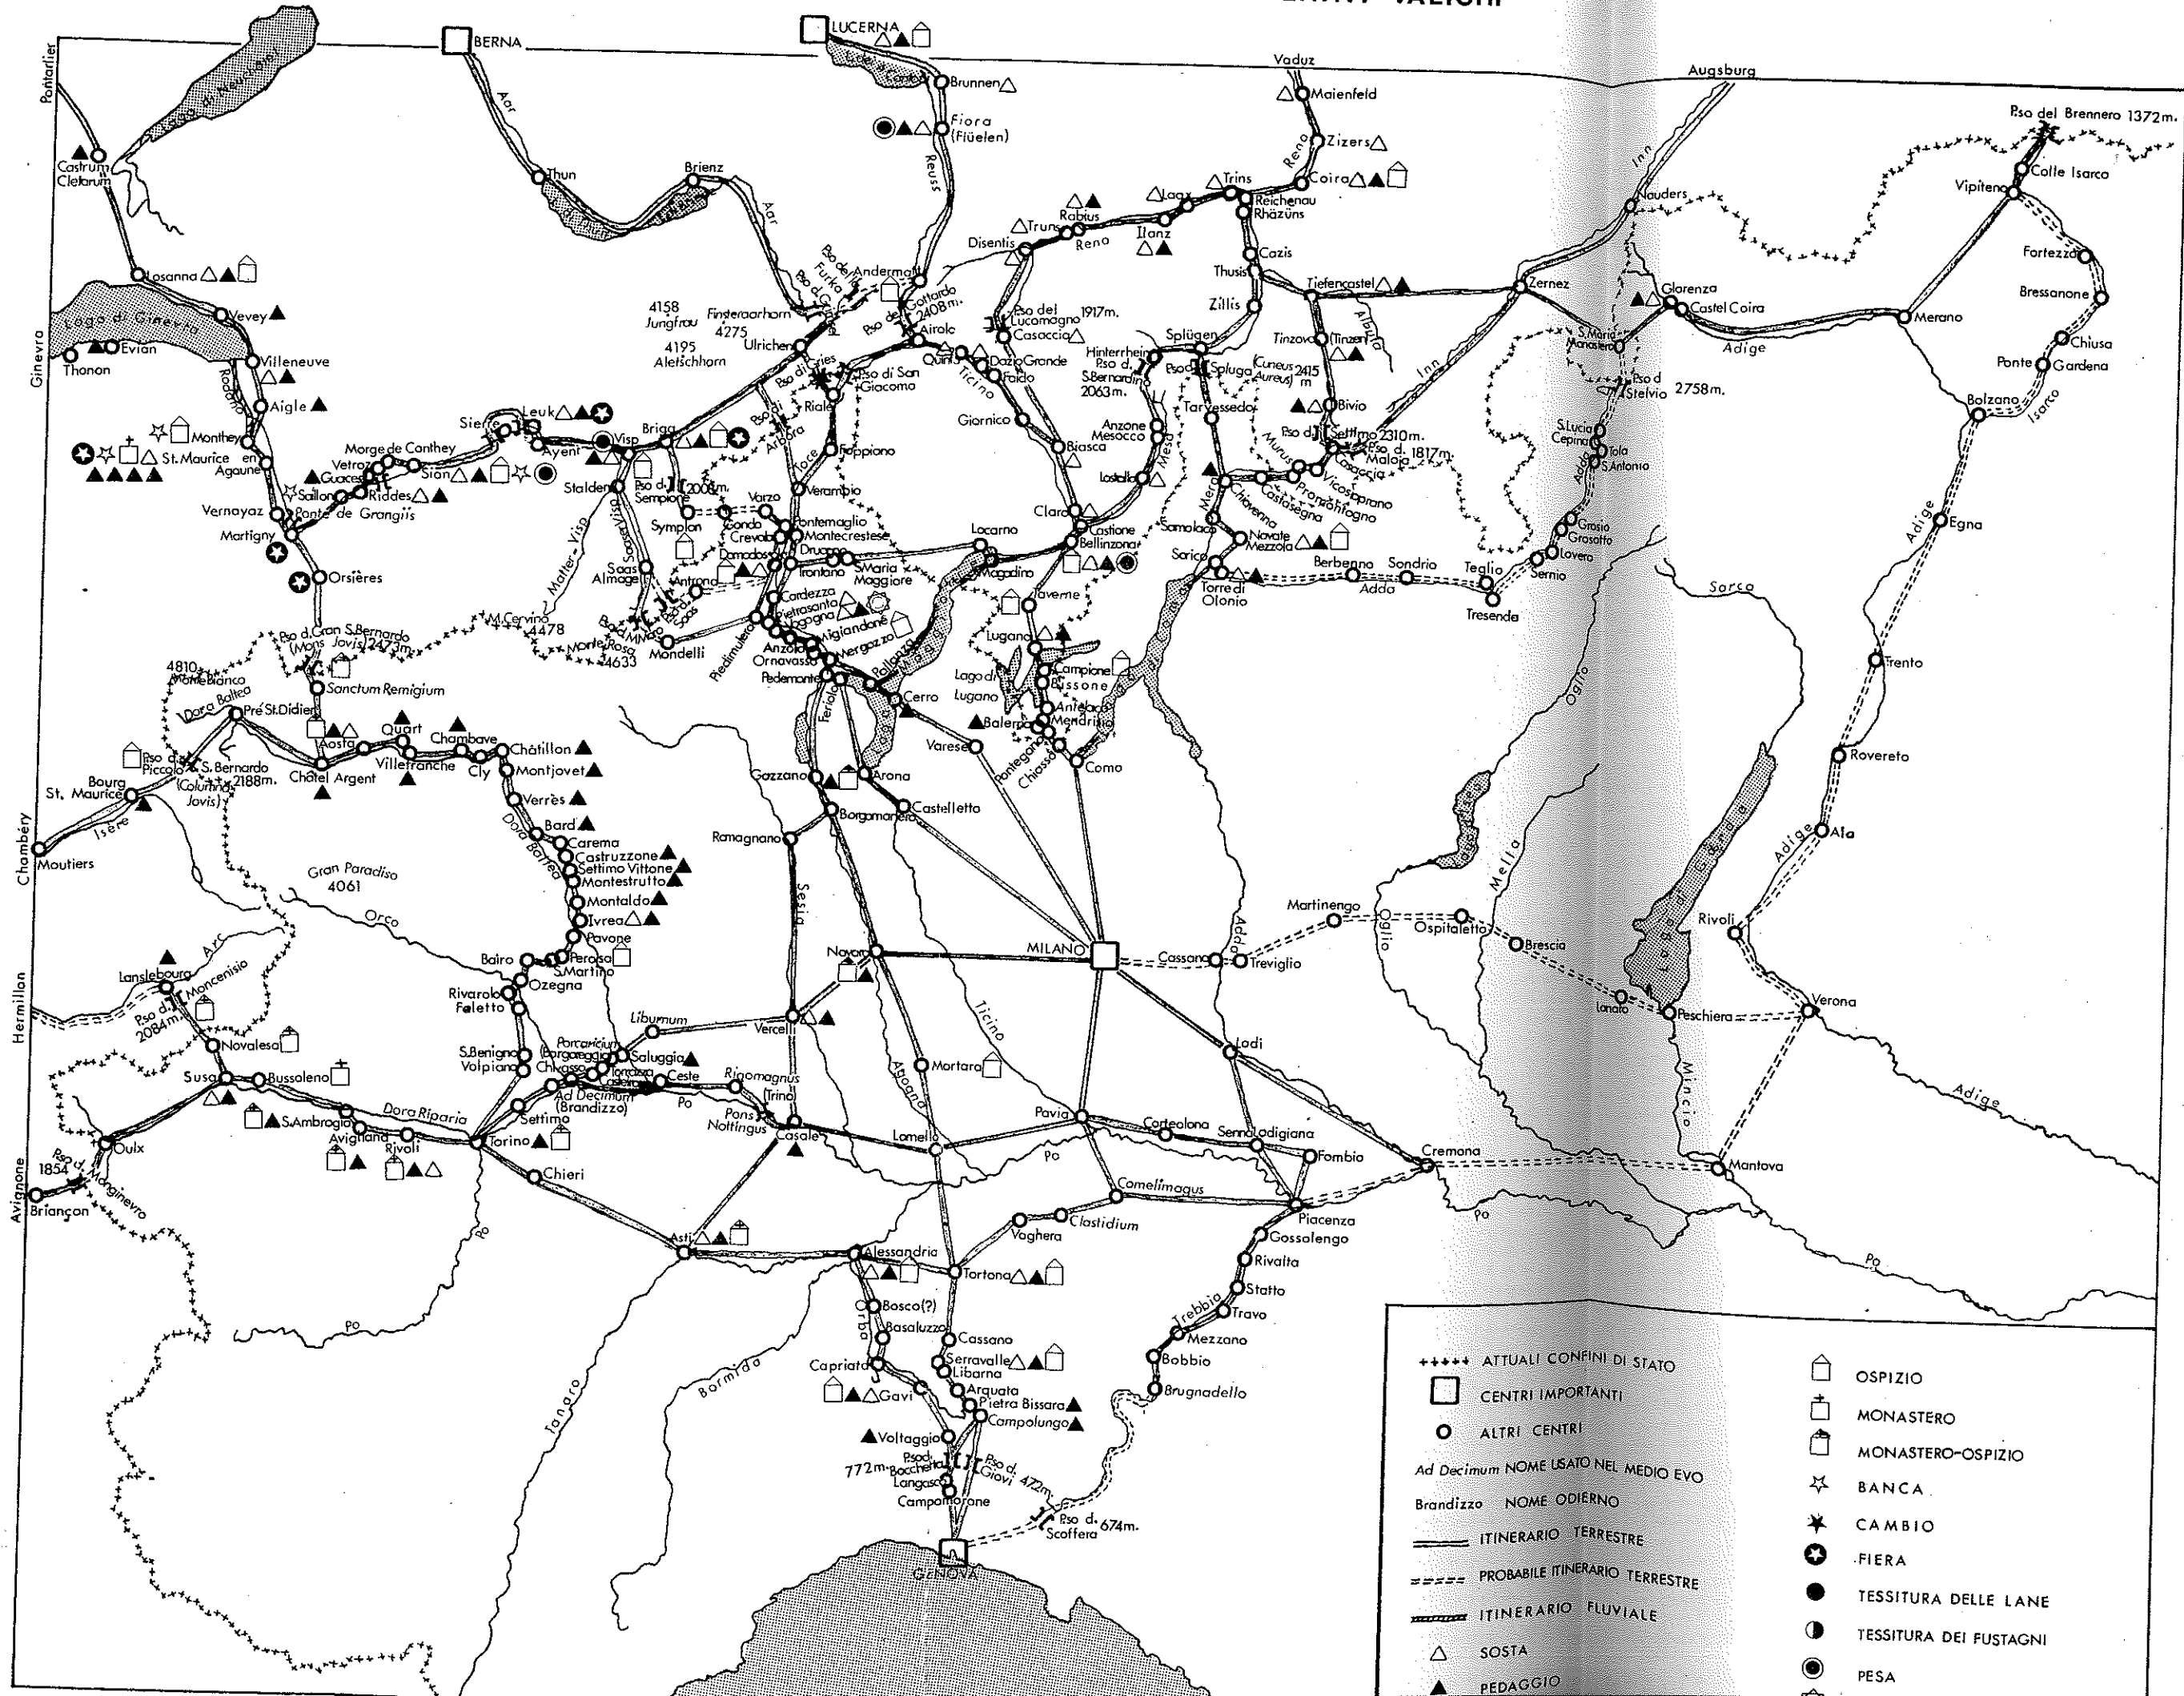

39 - MILANO - Verona - Trento - P.so del Brennero

	MILANO		
		Cassano	
		Treviglio	
		Martinengo	
		Ospitaletto	
		BRESCIA	
		Lonato	
		Peschiera	
	—	VERONA	————— MANTOVA
		Rivoli	
		Ala	
		Rovereto	
		TRENTO	
		Egna	

	MILANO		
	Pavia		
	Tortona		
-	<i>Campolungo</i>	—————	<u>P.so dei Giovi</u>
-	P.so della BOCCHETTA	———	<u>Alessandria</u>
	Langasco		
	Campomorone		
	GENOVA		

44 - TORINO - Alessandria - P.so della Bocchetta - GENOVA

Le località che risultano indicate sulle carte senza essere collocate su un preciso itinerario sono state prese in considerazione perchè documentate in rapporto al commercio milanese.

1 - CARTA DELLA CATENA ALPINA E RELATIVI VALICHI

2 - CARTA DELLA VAL D' OSSOLA E VALLI AFFERENTI

0 5 10 15 20 25 km

Novara
Vercelli
Romagnano
Borgomanero
Castelletto
Arona
Sandra
Cavallari
Milano

Berna
Lucerna

Milano

Bellinzona

Biasco

Ginevra