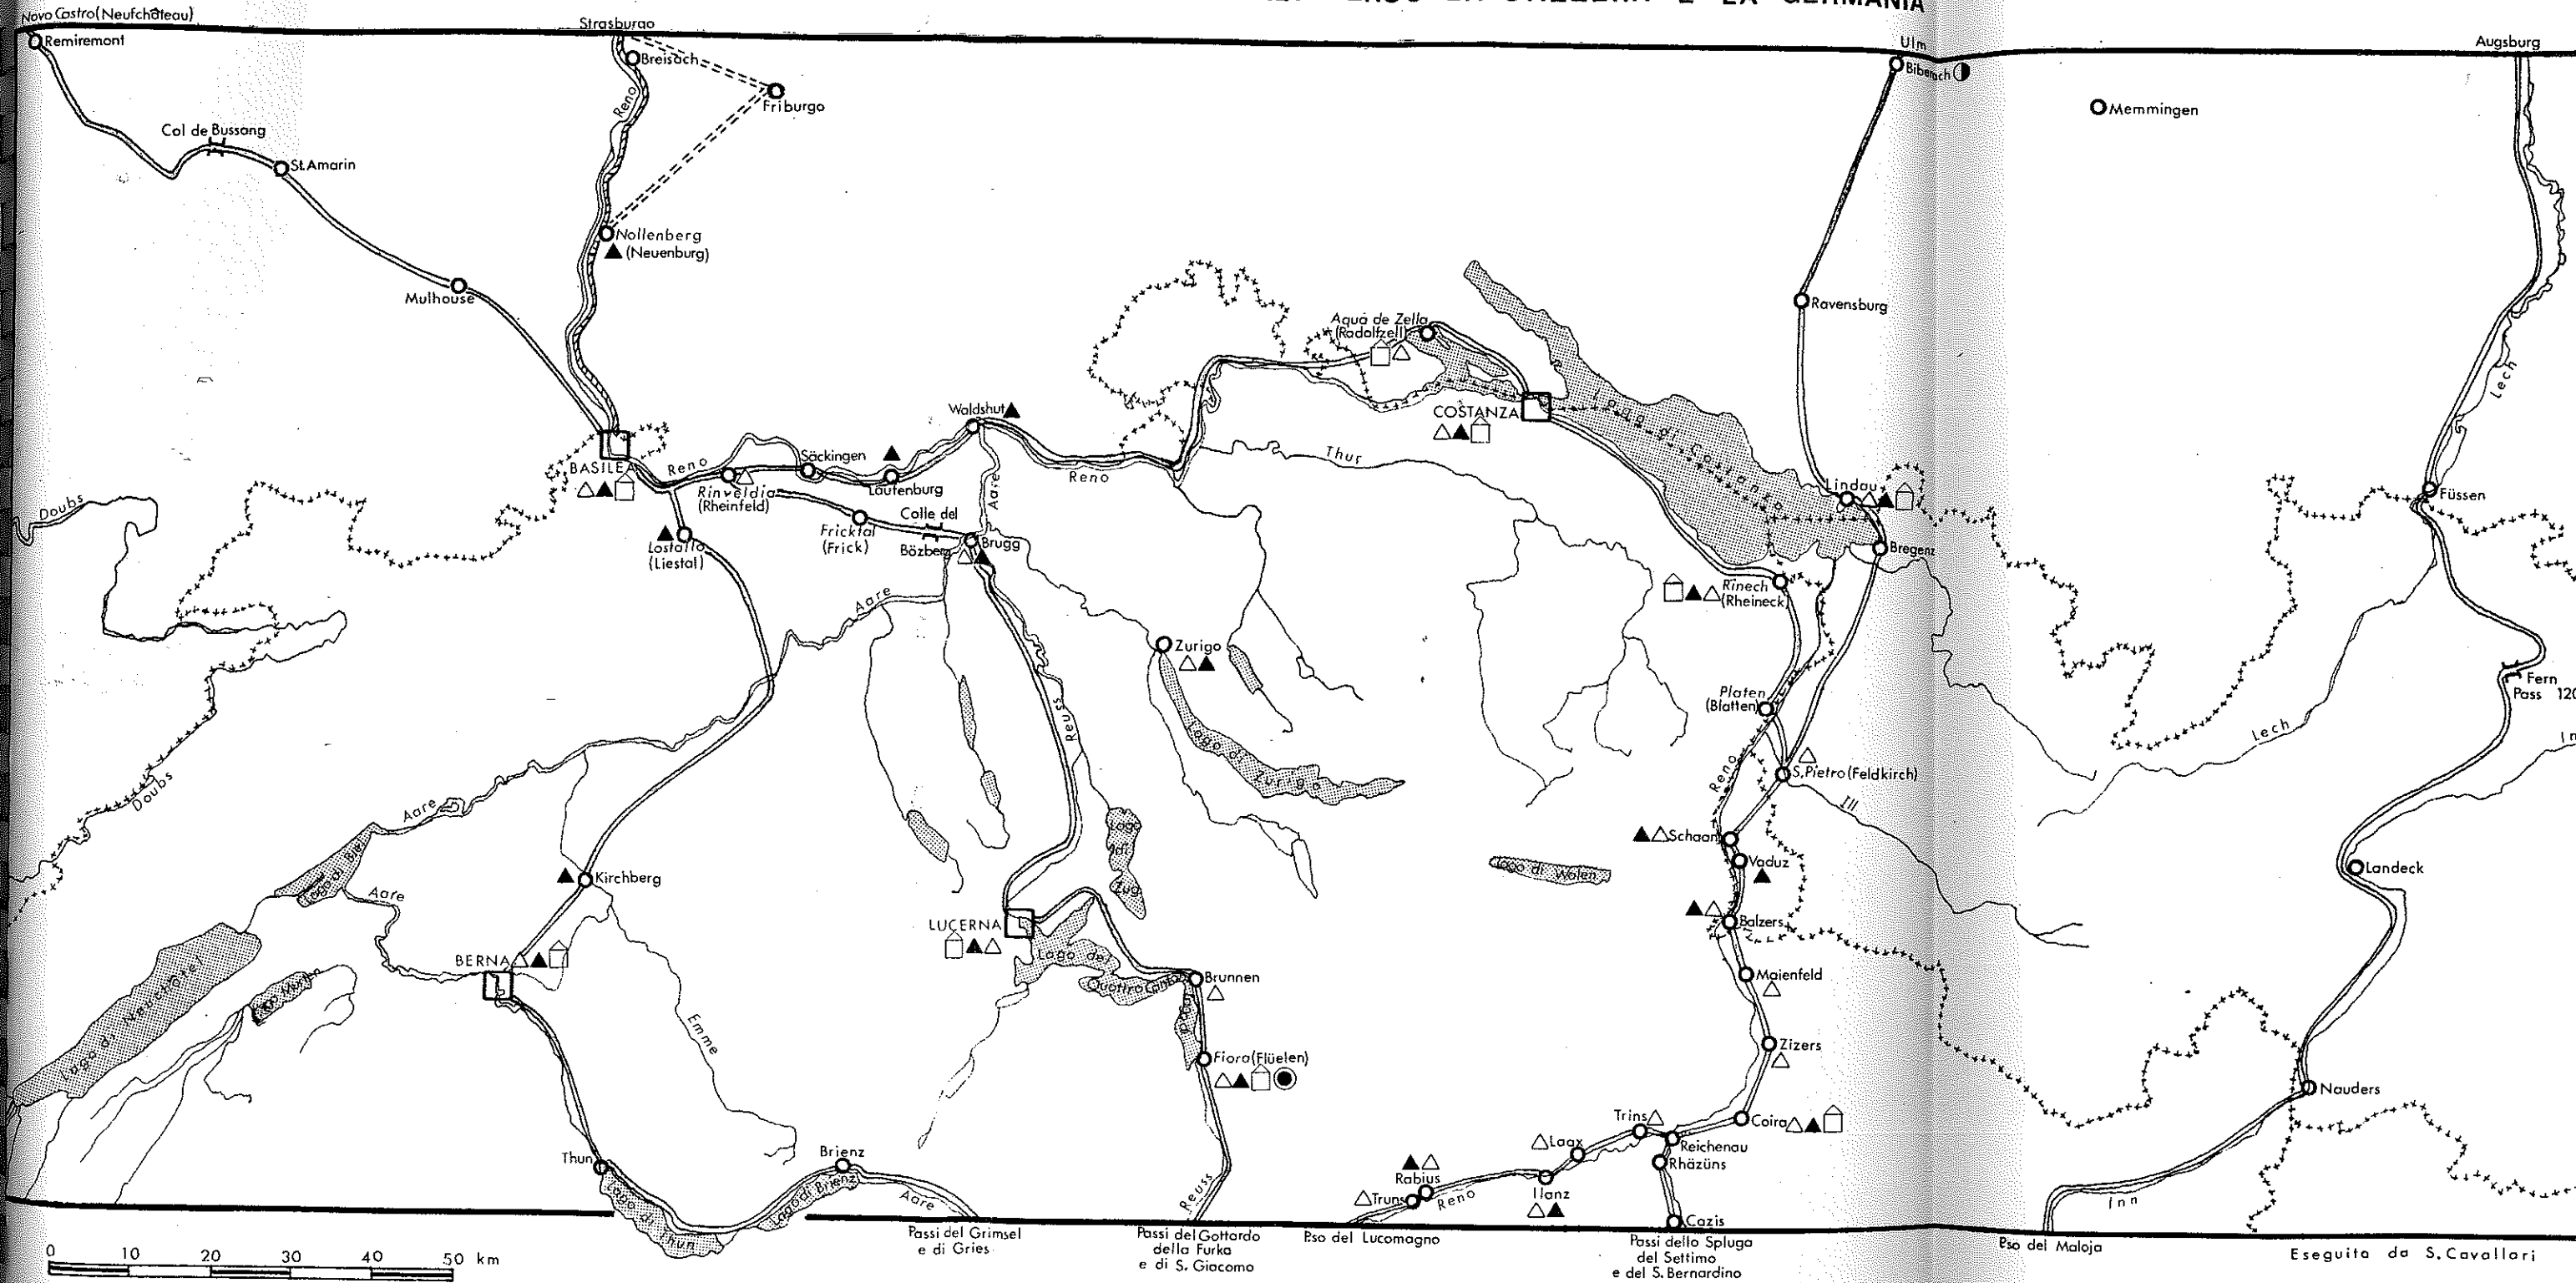

3-CARTA DEGLI ITINERARI DAI VALICHI DELLE ALPI CENTRALI VERSO LA SVIZZERA E LA GERMANIA