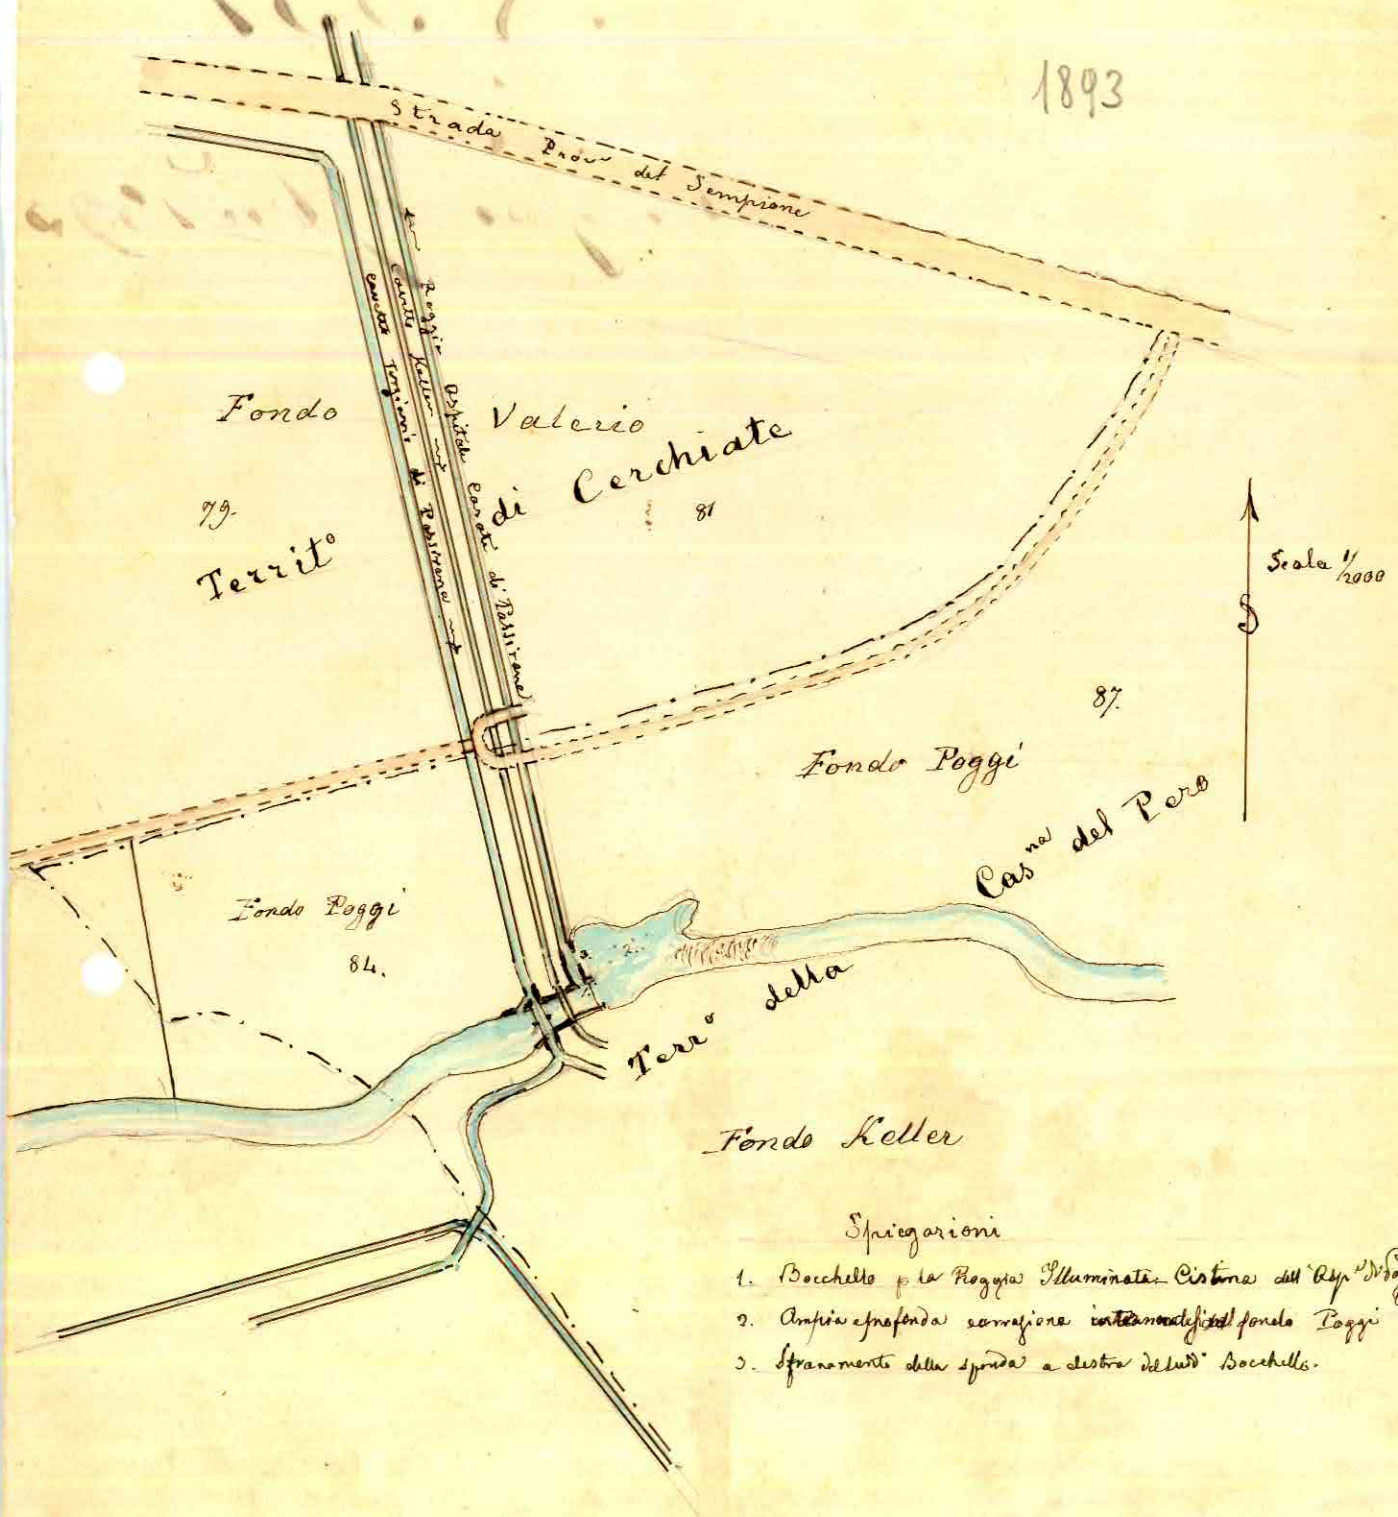

Stralcio delle Mappe Cens. di Cerchiate e Cas^{na} del Pero

rappresentante la concessione privata delle acque del F. Olona in seguito alla
bocca Illuminata - Cisterna servente per la Foggia dell' Osp. di Pabbirano

1893

Spiegazioni

1. Bocchella e la Foggia Illuminata - Cisterna dell' Osp. di Pabbirano
2. Amplia e profonda servazione intamodificata del fondo Poggi
3. Sfrancamento della strada a destra dell' Bocchella.