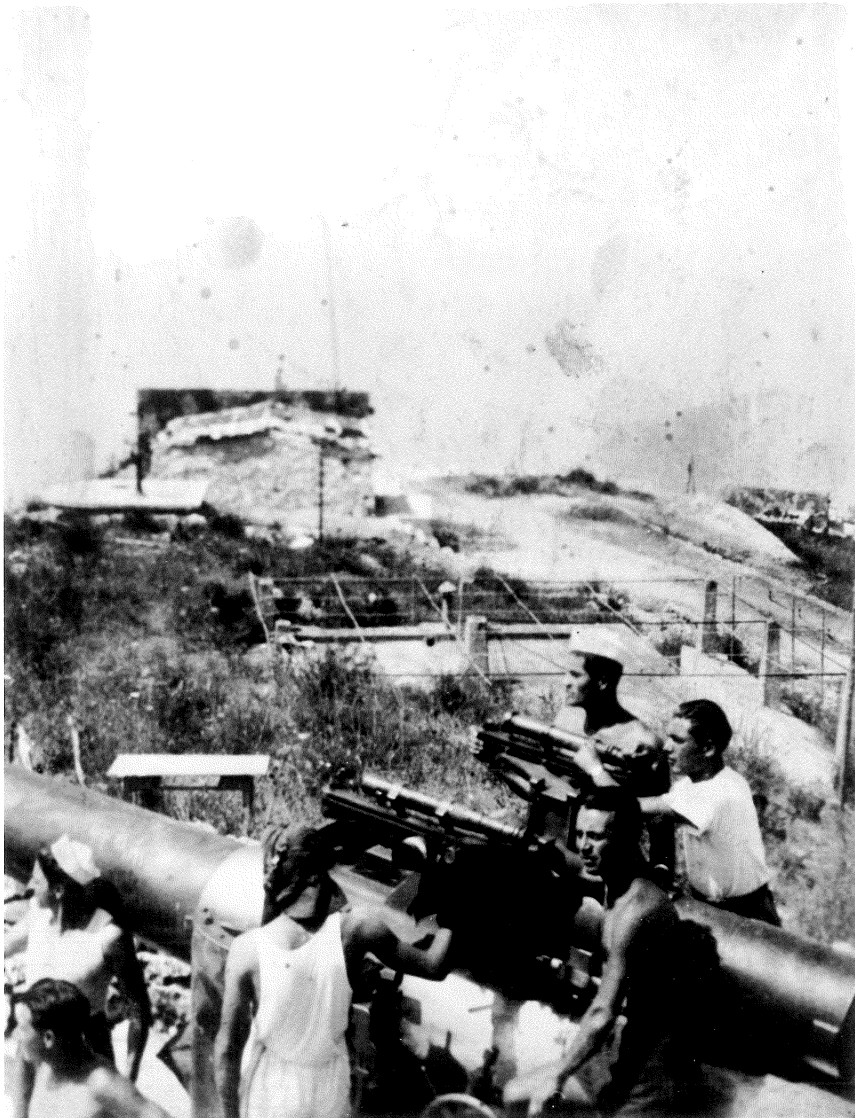

ALBE' CARLO & ROSSI MARCO
della DIVISIONE FANTERIA SIENA
FRONTE ALBANESE 23.9.1940

ROSSI MARCO
DIVISIONE SIENA - FANTERIA
FRONTE ALBANESE 1940

ALBE MARIO 2
Mare di 1920 marinaro
ALBE LUIGI
di 1911
art. alpino in
Albania 1941 art alpino

Triliviere
Alpino
in Albania 1941